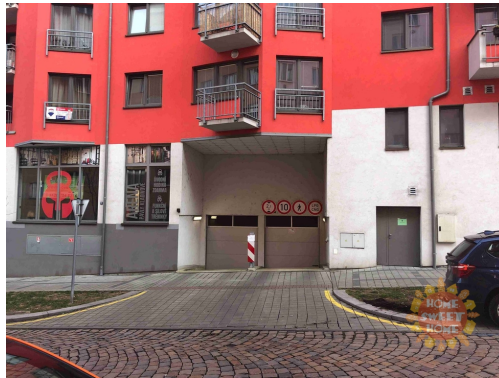

Počet podlaží v domě:

Stav objektu:

velmi dobrý

Druh objektu:

smíšená

Umístění objektu:

centrum obce

POPIS NEMOVITOSTI: Pronájem garážového stání v nové rezidenční budově v ulici Kloboučnická na Praze 4 - Nusle. Zabezpečený přístup pomocí dálkového ovládání. Rozměry parkovacího místa o šířce 2,2 m a délce 5,3 m (celkem 11 m²). Maximální povolená výška vozidla - 2,1 m. Blízko k MHD. Klidná lokalita nedaleko do centra Prahy. Fotka místa není zatím k dispozici, tak uvádíme pouze ilustrativní. Volné od 1.4.2025.