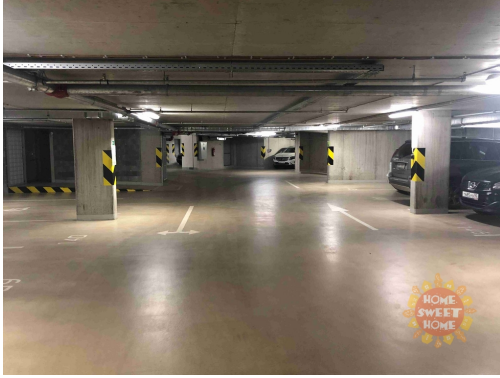

Pronájem - Malé objekty a garáže

číslo zakázky: 78251

Garážové stání k pronájmu (15m²), ulice Kloboučnická, Praha 4.

Kloboučnická, Praha 4, Praha

2 000 Kč

za měsíc

+ 900 Kč za poplatky

Vyřizuje

Aleš Vladař

Tel.: 777 667 277

GSM: +420777111420

E-mail:

ales.vladar@homesweethome.cz