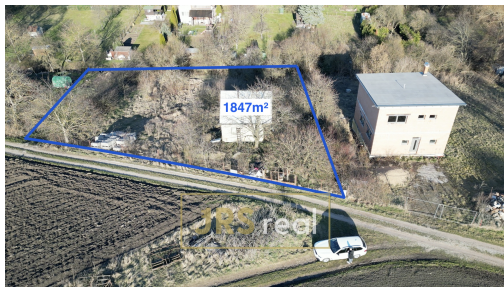

Zahrada 1 847 m² - Brno - Dvorská

62000, Dvorská, Brno

6 490 000 Kč
za nemovitost

Vyřizuje

Jan Vystoupil, MRE

Tel.: 608 940 651

GSM: +420 774 999 016

E-mail:

jan.vystoupil@jrsreal.cz

Celková plocha: 1 847 m²

Druh pozemku: zahrada

POPIS NEMOVITOSTI: Ve výhradním zastoupení majitele Vám nabízíme k prodeji zahradu s možností stavby rekreační chaty. Nachází se v rekreační oblasti Dvorská nedaleko města Brna. Zahrada má celkovou výměru 1847 m². Uliční šíře pozemku je 47,3m. Pozemek nabízí rozdělení až na 4 parcely po 12 metrech šíře, je tedy vhodný jako investiční příležitost. Terén pozemku je lehce svažité, převážně rovinatý a velmi dobře přístupný z obecní cesty. Na zahradě se nachází i zděná chata, která je určena k demolici a nabízí možnost výstavby nové chaty podle Vašich představ. Elektřina je na hranici pozemku. Příjezd k zahradě je po nezpevněné komunikaci. Dvorská jsou městská čtvrt na jihovýchodním okraji statutárního města Brna. Do katastru zasahuje i okrajová část areálu letiště Brno-Tuřany. Působí zde TJ Brno Dvorská, provozující jezdecký klub. Spojení s centrem Brna zajišťuje MHD. V případě dotazů či zájmu o prohlídku se neváhejte ozvat makléři.