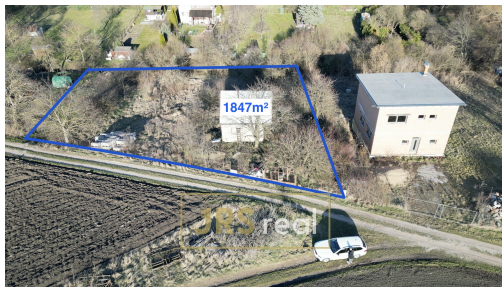

## Zahrada 1 847 m<sup>2</sup> - Brno - Dvorská

62000, Dvorská, Brno

**6 490 000 Kč**  
za nemovitost

Vyřizuje

**Jan Vystoupil, MRE**

**Tel.:** 608 940 651

**GSM:** +420 774 999 016

**E-mail:**

[jan.vystoupil@jrsreal.cz](mailto:jan.vystoupil@jrsreal.cz)

**Celková plocha:** 1 847 m<sup>2</sup>

**Druh pozemku:** zahrada

**POPIS NEMOVITOSTI:** Ve výhradním zastoupení majitele Vám nabízíme k prodeji zahradu s možností stavby rekreační chaty. Nachází se v rekreační oblasti Dvorská nedaleko města Brna. Zahrada má celkovou výměru 1847 m<sup>2</sup>. Ulicní šíře pozemku je 47,3m. Pozemek nabízí rozdělení až na 4 parcely po 12 metrech šíře, je tedy vhodný jako investiční příležitost. Terén pozemku je lehce svažité, převážně rovinatý a velmi dobře přístupný z obecní cesty. Na zahradě se nachází i zděná chata, která je určena k demolici a nabízí možnost výstavby nové chaty podle Vašich představ. Elektřina je na hranici pozemku. Přejezd k zahradě je po nezpevněné komunikaci. Dvorská jsou městská čtvrt na jihovýchodním okraji statutárního města Brna. Do katastru zasahuje i okrajová část areálu letiště Brno-Tuřany. Působí zde TJ Brno Dvorská, provozující jezdecký klub. Spojení s centrem Brna zajišťuje MHD. V případě dotazů či zájmu o prohlídku se neváhejte ozvat makléři.