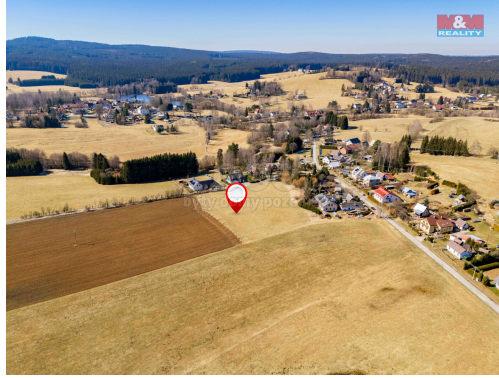

Prodej pozemku k bydlení, Křižánky, Nové Město na Moravě

59202, Křižánky

2 621 500 Kč
za nemovitost

Vyřizuje

Dvořáková Lucie

Tel.: 800 100 446

GSM: 296 399 006

E-mail: info@mmreality.cz

Celková plocha: 4 845 m²

Umístění objektu: okraj obce

Druh pozemku: pro bydlení

POPIS NEMOVITOSTI: Nabízíme k prodeji pozemek o rozloze 4845 m² v katastrálním území České Křižánky, umístěný na okraji malebné obce v srdci Žďárských vrchů. Tento pozemek je ideální investicí pro budoucí výstavbu bydlení, neboť na podzim se očekává změna územního plánování, která umožní jeho zastavění. Lokalita je obklopena nádhernou přírodou, a tak nabízí nespočet možností pro turistické výlety na blízké vrchy jako Devět skal, Bílá skála či Malinská skála. Pozemek představuje skvělou příležitost pro ty, kteří hledají klidné bydlení s výbornou dostupností do přírody. Nezmeškejte tuto výjimečnou nabídku a buďte mezi prvními, kdo využijí této příležitosti!