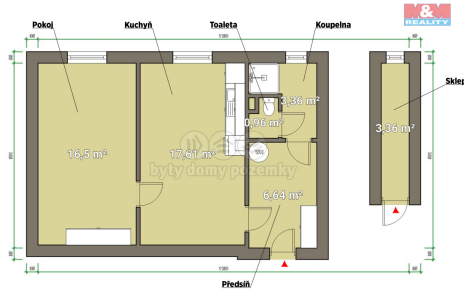

Výměry jsou pouze orientační.

**Dispozice bytu:** 1+1

**Počet podlaží v domě:** 6

**Druh objektu:** cihlová

**Umístění objektu:** klidná část obce

**Podlaží v domě:** 3

**Celková podlahová plocha:** 46 m<sup>2</sup>