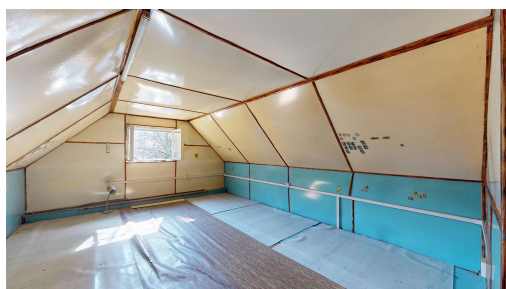

Chata Poříčí nad Sázavou

Potočiny, Poříčí nad Sázavou

1 990 000 Kč
za nemovitost

Vyřizuje
Martina Veselská
GSM: 420777737112
E-mail:
martina.veselska@century21.cz

Zastavěná plocha:	47 m²	Užitná plocha:	41 m²
Plocha parcely:	263 m²	Druh objektu:	cihlová
Stav objektu:	před rekonstrukcí	Počet podlaží v objektu:	1
Umístění objektu:	klidná část obce	Elektrina:	Elektro - 230 V
Odpad:	Kanalizace	Energetická náročnost:	G - Mimořádně nevhodná

POPIS NEMOVITOSTI: Nabízíme k prodeji rekreační chatu o velikosti cca 40 m², která se nachází v malebné a klidné lokalitě Poříčí nad Sázavou. Chata je vhodná pro rekreaci, relaxaci i případnou rekonstrukci dle vlastních představ.

Základní informace:

1. Lokalita: Poříčí nad Sázavou, Potočiny 409
   - Zastavěná plocha: 47 m²
   - Pozemek: 263m²
   - Stav: Udržovaná, ale vhodná k úpravám
   - Inženýrské sítě: Bez připojení na vodovod (nutnost vybudování studny – hydrologický posudek k dispozici)
   - Elektrina: zavedena 230 V
   - Přístup: Zpevněná cesta, celoroční přístup
2. Popis chaty a okolí: