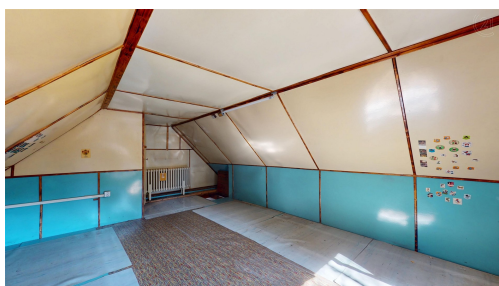

Chata Poříčí nad Sázavou

Potočiny, Poříčí nad Sázavou

1 990 000 Kč
za nemovitost

Vyřizuje
Martina Veselská
GSM: 420777737112
E-mail:
martina.veselska@century21.cz

Zastavěná plocha:	47 m²	Užitná plocha:	41 m²
Plocha parcely:	263 m²	Druh objektu:	cihlová
Stav objektu:	před rekonstrukcí	Počet podlaží v objektu:	1
Umístění objektu:	klidná část obce	Elektrina:	Elektro - 230 V
Odpad:	Kanalizace	Energetická náročnost:	G - Mimořádně nevhodná

POPIS NEMOVITOSTI: Nabízíme k prodeji rekreační chatu o velikosti cca 40 m², která se nachází v malebné a klidné lokalitě Poříčí nad Sázavou. Chata je vhodná pro rekreaci, relaxaci i případnou rekonstrukci dle vlastních představ.

Základní informace:

1. Lokalita: Poříčí nad Sázavou, Potočiny 409
   - Zastavěná plocha: 47 m²
   - Pozemek: 263m²
   - Stav: Udržovaná, ale vhodná k úpravám
   - Inženýrské sítě: Bez připojení na vodovod (nutnost vybudování studny – hydrologický posudek k dispozici)
   - Elektrina: zavedena 230 V
   - Přístup: Zpevněná cesta, celoroční přístup
2. Popis chaty a okolí: