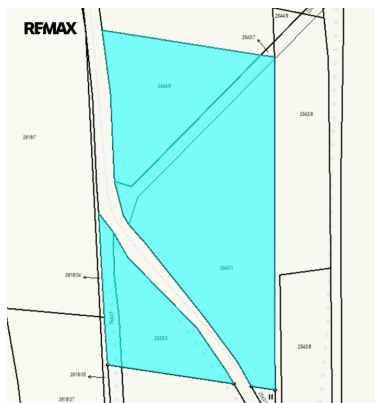

Prodej louky, 8007 m², Rokytnice nad Jizerou

Rokytnice nad Jizerou

3 190 000 Kč
za nemovitost

Cena včetně právních
služeb a provize RK

Vyřizuje

Jan Jandus

Tel.: +420 224 247 291

GSM: +420777120502

E-mail:

jan.jandus@re-max.cz