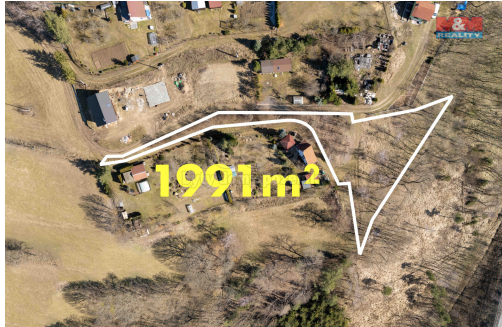

Prodej zahrady v Velkém Meziříčí

59401, Velké Meziříčí

860 000 Kč
za nemovitost

Vyřizuje

Nosková Daniela**Tel.:** 800 100 446**GSM:** 296 399 006**E-mail:** info@mmreality.cz**Celková plocha:** 1 991 m²**Druh pozemku:** zahrada**Umístění objektu:** polosamota

POPIS NEMOVITOSTI: Prodej dvou pozemků ve vyhledávané chatové oblasti Velké Meziříčí. Tato jedinečná nabídka zahrnuje stavební pozemek pro výstavbu chaty a přilehlou zahradu, která nabízí dostatek prostoru pro relaxaci, zahradničení či rekreační aktivity. Celková plocha pozemku činí 1991 m², ale zde dojde ještě k novému vyměření, majitelé si část pozemku chtějí ponechat, věčné břemeno spodní příjezdové cesty zůstává.. Nachází se na slunném místě, ideálním pro milovníky přírody a klidu. Pozemky leží na polosamotě, což zajišťuje soukromí a únik od městského ruchu, přesto však s dobrou dostupností do centra Velkého Meziříčí. Stav nemovitosti je dobrý, připravený k okamžitému využití. Nepropástejte tuto příležitost vytvořit si vlastní oázu klidu v malebné krajině. Pro více informací nás neváhejte kontaktovat.