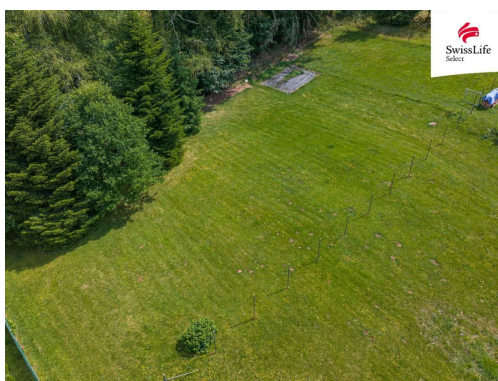

Prodej stavebního pozemku 1469 m² Nad Poříčskou, Trutnov

Nad Poříčskou, 54101, Trutnov

2 520 Kč
za m²

Včetně provize RK a
právních služeb.

Vyřizuje

Zdeněk Štěpán

Tel.: +420 800775577

GSM: +420 800775577

E-mail:

info-reality@swisslifeselect.cz

Celková plocha: 1 469 m²

Umístění objektu: klidná část obce

Druh pozemku: pro bydlení

POPIS NEMOVITOSTI: Nabízíme k prodeji stavební pozemky o rozloze 1 469 m² v klidné lokalitě města Trutnov - Nové Dvory. Ideální místo pro výstavbu rodinného domu v příjemném prostředí s dostatkem soukromí, přesto s výhodami městské dostupnosti.

Pozemky jsou v Územním plánu města Trutnov vedeny jako "Plochy bydlení v rodinných domech městské a příměstské (BI). Regulativy umožňují výstavbu rodinného domu, koeficient míry zastavění 0,40, stavba se 2 nadzemními podlažními.

Jedná se o pozemky mírně svažité. Na pozemku je přípojka obecního vodovodu, elektřina je přivedena na hranici pozemku.

Poloha pozemku nabízí ideální kombinaci bydlení v přírodě, s dostupností veškeré občanské vybavenosti v dojezdové vzdálenosti do Trutnova (5 min). Pro více informací nebo domluvení prohlídky nás neváhejte kontaktovat.