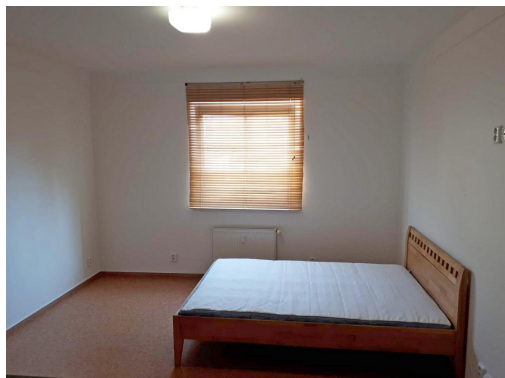

Pronájem bytu 1+kk, Praha 10 - Vršovice

Petrohradská, 10100, Praha 10, Praha

12 900 Kč

za měsíc

+ poplatky 4.299,- Kč/měs,
provize 1 nájem

Vyřizuje

Vanda Vlašánková

Tel.: +420 602141892

GSM: +420 602141892

E-mail:

vanda@rastarlet.cz

Dispozice bytu: 1+kk

Počet podlaží v domě: 3

Druh objektu: cihlová

Vlastnictví: osobní

Topení: Ústřední - plynové

Podlaží v domě: 3

Celková podlahová plocha: 23 m²

Stav objektu: velmi dobrý

Umístění objektu: centrum obce

POPIS NEMOVITOSTI: Nabízím k pronájmu byt 1+kk v Praze 10 - Vršovicích, Petrohradská ul. V okolí domu se nachází veškerá občanská vybavenost, zastávka tramvaje, autobusu a vlakové nádraží je v docházkové vzdálenosti. Byt je situován ve 2.patře cihlového domu bez výtahu. Byt je vybaven kuch. linkou s dvouvařičem, digestoří, novou lednicí s mrazničkou. V předsíni se nachází vestavěná skříň, koupelna je se sprchovým koutem společná s WC, v bytě je pračka. Byt je dále vybaven postelí.

Nájem je 12.900 Kč/měs, záloha na služby a energie jč 4.299 Kč/měs (zahrnuje zálohu na vytápění, teplou a studenou vodu, elektřinu, odvoz odpadu, úklid spol. prostor). Majitelé požadují kauci 30.000Kč, provize činí 1 čistý měsíční nájem. Pronájem je možný bez domácích zvířat.

K dispozici ihned.