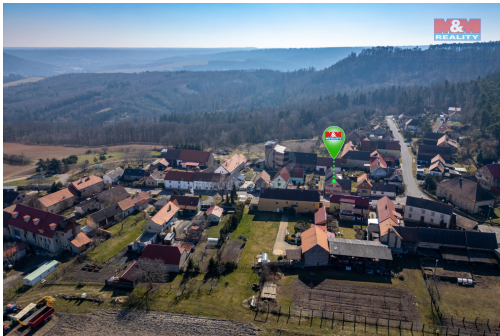

Prodej rodinného domu, 72 m² Markvarec u Hřivic

44001, Hřivice

2 990 000 Kč
za nemovitost

Vyřizuje

Tesařová Lucie

Tel.: 800 100 446

GSM: 296 399 006

E-mail: info@mmreality.cz

Poloha objektu: rohový

Stav objektu: dobrý

Typ domu: patrový

Umístění objektu: okraj obce

Druh objektu: cihlová

Počet podlaží v objektu: 1

Užitná plocha: 72 m²

Energetická náročnost: G - Mimořádně nehospodárná

POPIS NEMOVITOSTI: Hledáte klidné místo k bydlení? Nabízíme k prodeji cihlový, rodinný dům v malebné obci Markvarec u Hřivic - Louny, ideální pro ty, kteří hledají klid a přírodu. Jednopodlažní dům nabízí užitnou plochu 72 m² a nachází se na rohovém pozemku o celkové výměře 119 m². V přízemí naleznete obývací pokoj, ložnici a další místnost vhodnou jako například dětský pokoj. K dispozici je koupelna s vanou a samostatné WC. Půda nabízí možnosti případné přestavby na podkrovní bydlení. Na pozemku se nachází pergola s venkovním posezením a kůlny, ideální pro úložný prostor. Nemovitost se nachází na okraji obce, což zajišťuje klidné bydlení v blízkosti přírody. Stav domu je připravený k okamžitému nastěhování. Pokud máte zájem o prohlídku, neváhejte nás kontaktovat?