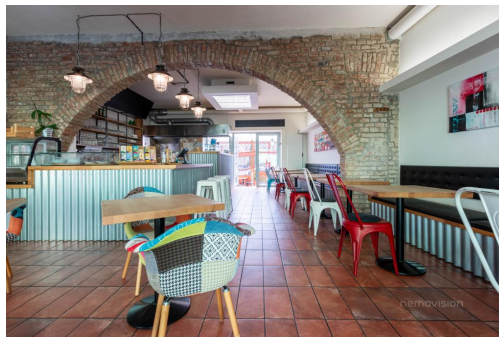

Pronájem -

Sokolovská, 69801, Veselí nad Moravou

26 000 Kč
za měsíc

Vyřizuje
Pavla Šimková
GSM: 739655885
E-mail:
pavla.simkova@nemovision.cz

Druh objektu:	cihlová	Stav objektu:	dobrý
Druh prostor:	Obchodní	Umístění objektu:	centrum obce
Komunikace:	betonová	Energetická náročnost:	A - Mimořádně úsporná

POPIS NEMOVITOSTI: Hledáte ideální místo pro rozjezd nebo rozšíření svého podnikání? Nabízíme k pronájmu komerční prostory v atraktivní lokalitě přímo v centru Veselí nad Moravou, na rušné pěší zóně. Prostor můžete využít pro různé účely: Obchod, kavárna, bistro, kancelářské prostory nebo jiný typ služby. Vstup je přímo z hlavní pěší zóny, ideální pro přilákání nových zákazníků.

Možnost odkoupení veškerého vybavení, které je připraveno k okamžitému využití.

Pro více informací a prohlídku mě neváhejte kontaktovat.