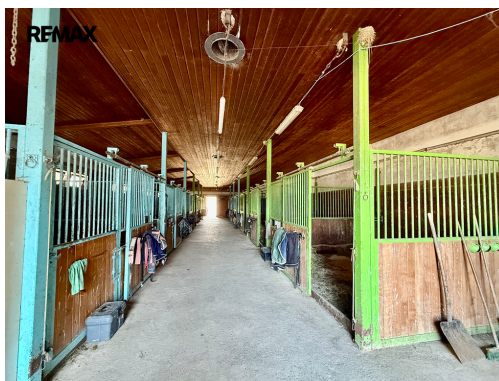

Prodej farmy

Spálené Poříčí

49 900 000 Kč
za nemovitost

vč. všech právních služeb a
provize RK

Vyřizuje

Věra Klimešová

Tel.: +420777005485

GSM: +420777005485

E-mail:

vera.klimesova@re-max.cz

Zastavěná plocha: 2989 m²

Plocha parcely: 166477 m²

Druh objektu: cihlová

Užitná plocha: 1300 m²

Počet podlaží v domě: 3

Stav objektu: ve výstavbě (hrubá stavba)

Umístění objektu: polosamota

POPIS NEMOVITOSTI: Nabízíme k prodeji moderní jezdeckou farmu ve Lhotce u Spáleného Poříčí

Představujeme vám jedinečnou příležitost ke koupi části prosperující rodinné farmy s rozlohou 166.477 m², která je plně vybavená pro chov a výcvik koní. Tato farma je ideální volbou pro investory i jednotlivce, kteří chtějí provozovat jezdecký areál s vysokým standardem.

Hlavní přednosti farmy:

Kompletně vybavené moderní stáje (kolaudace 2015)

- 28 vnitřních boxů pro koně (3,5 x 3,5 m)

- Sedlovna, sprcha pro koně

- 8 mobilních venkovních boxů

- 4 venkovní ustájení