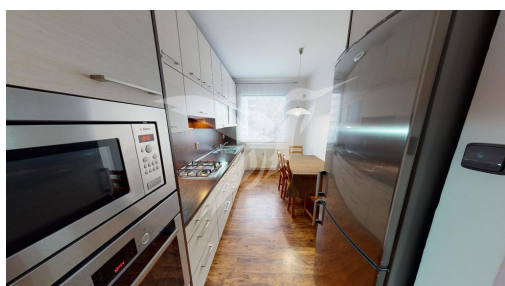

Pronájem bytu 3+1, Toužimská, Plzeň - Bolevec

Toužimská, 32300, Plzeň 1, Plzeň

16 900 Kč

za měsíc

Záloha na služby 2000,-/os.
+ 400,- každá další os.,
energie se přepisují na
nájemce

Vyřizuje

Renata Matasová

Tel.: +420 775 545 495

GSM: +420 775 545 484

E-mail:

renata.matasova@vasdomovník.cz

Dispozice bytu:	3+1	Podlaží v domě:	4
Počet podlaží v domě:	10	Celková podlahová plocha:	70 m²
Druh objektu:	panelová	Stav objektu:	velmi dobrý
Vlastnictví:	osobní	Umístění objektu:	sídliště
Doprava:	silnice; MHD; autobus	Elektřina:	Elektro - 230 V
Voda:	Voda - dálkový vodovod	Telekomunikace:	Internet
Topení:	Ústřední - dálkové	Odpad:	Kanalizace
Energetická náročnost:	D - Méně úsporná		

POPIS NEMOVITOSTI: Představujeme pronájem zrekonstruovaného bytu o dispozici 3+1, v ulici Toužimská, Plzeň - Bolevec. Bytová jednotka o velikosti 70 m² se nachází ve 4. NP panelového domu s výtahem a skládá se z předsíně, pokoje vč. kuchyňské linky, průchozího pokoje vč. lodžie, dvou samostatných pokojů, koupelny s toaletou, dále je k dispozici sklepní kóje. Byt se pronajímá částečně zařízený, součástí je kuchyňská linka vč. spotřebičů, další vybavení viz foto. Teplo a teplá voda je zajištěna dálkovými dodávkami, energie se přepisují na nájemce. Nemovitost se nachází v žádané lokalitě s veškerou občanskou vybaveností, MHD, škola, školka, park Zemník, dětská hřiště, obchody, lékárna, a další.

Na začátku pronájmu se skládá vratná jistota ve výši 24000,- Kč a poplatek za zprostředkování. Byt je k nastěhování během dubna.