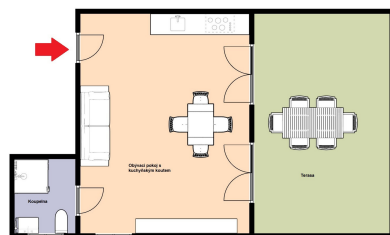

Dispozice bytu: 1+kk

Počet podlaží v domě: 3

Druh objektu: cihlová

Vlastnictví: osobní

Doprava: autobus

Energetická náročnost: G - Mimořádně nehospodárná

Podlaží v domě: 1

Celková podlahová plocha: 65 m²

Stav objektu: velmi dobrý

Umístění objektu: klidná část obce

Telekomunikace: Internet

POPIS NEMOVITOSTI: Pronájem krásného bytu 1+kk + terasa (celkem 65 m²) + oplocená zahrada 80 m², obec Vojkovice, okres Mělník.

V okolí obce jsou romantické rozlehlé rovinaté louky vhodné pro procházky a cykloturistiku, láká i řeka na koupání nebo rybaření, prostě ideální místo pro rekreaci a bydlení.

Byt se nachází v přízemí (1. NP), velikost samotného bytu je 37 m² + terasa 28 m² + oplocená zahrada 80 m² (zahrada je pouze pro tento byt). Plánky bytu, terasy a pozemku naleznete ve fotogalerii u inzerátu.

Byt se pronajímá plně zařízený.

Dispozice bytu: velký obývací pokoj 32,5 m² s kuchyňským koutem a výstupem na terasu, luxusní kuchyňská linka je bohatě vybavena (kuchyňský ostrůvek s dřezem a myčkou, chladnička s mrazákem, indukční varná deska + vestavná horkovzdušná trouba, kávovar, mikrovlnka a digestoř), dále je v bytě koupelna s masážním sprchovým koutem, umyvadlem a toaletou.

Ohřev podlahového topení a teplou vodu zajišťuje plynový kotel.