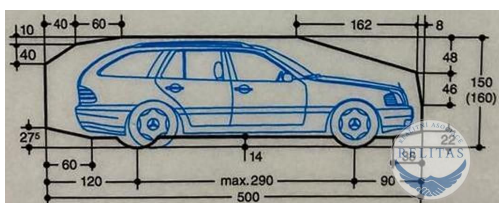

Pronájem - Malé objekty a garáže

číslo zakázky: 110305

Pronájem garážového stání 12,5 m²

Přípotoční, Praha 10, Praha

2 000 Kč
za měsíc

Vyřizuje

Jaroslav Vrba

Tel.: 723 835 390

GSM: 734693031

E-mail:

jaroslavvrba@relitas.cz

Počet podlaží v domě:

Stav objektu:

novostavba

Komunikace:

asfaltová

Druh objektu:

cihlová

Umístění objektu:

klidná část obce

POPIS NEMOVITOSTI: K pronájmu parkovací stání na dolní plošině parkovacího výtahu v suterénu novostavby z roku 2008 na adrese Přípotoční 2, Praha 10 - Vršovice. Maximální výška vozu 160 cm. Nájemní smlouva na jeden rok s automatickým prodloužením. Nehradí se žádné zálohy za služby.