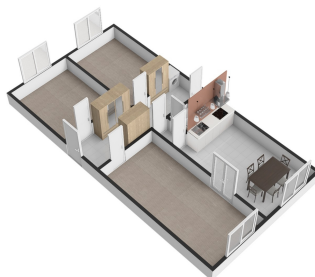

Pronájem bytu 3+1/S, 69 m², Praha 4 - Nusle, ul. Pujmanové.

Pujmanové, 14000, Praha 4, Praha

21 000 Kč

za měsíc

+ 4.500,-Kč/měsíc poplatky
+ elektřina a plyn

Vyřizuje

Ing. Jaroslav Šesták

Tel.: +420 605 172 214

GSM: +420 605 172 214

E-mail:

sestak@soccer-reality.cz

Dispozice bytu:	3+1	Podlaží v domě:	3
Počet podlaží v domě:	10	Celková podlahová plocha:	69 m²
Druh objektu:	panelová	Stav objektu:	dobrý
Vlastnictví:	osobní	Sklep:	1 m²
Popis vybavení:	Kuchyňská linka, lednice, pračka, postele, skříňe, stůl se židlemi, sedačka. V případě zájmu bude byt bez nábytku.	Umístění objektu:	klidná část obce
Doprava:	vlak; dálnice; silnice; MHD; autobus	Občanská vybavenost:	Škola; Školka; Zdravotnická zařízení; Pošta; Supermarket; Kompletní síť obchodů a služeb
Elektřina:	Elektro - 230 V	Voda:	Voda - dálkový vodovod
Telekomunikace:	Internet	Plyn:	Plynovod
Topení:	Ústřední - dálkové	Energetická náročnost:	D - Méně úsporná

POPIS NEMOVITOSTI: Hledáte prostorný byt s neprůchozími pokoji, kde budete mít dostatek soukromí? Máte rádi pohodlí městského života a oceníte rychlou dostupnost metra i kompletní občanskou vybavenost v okolí? Tento byt se nachází ve 3. nadzemním podlaží udržovaného panelového domu, umístěného mezi dvěma stanicemi metra linky C - Pražského povstání a Pankrác. Dům je zateplen a vybaven výtahem.