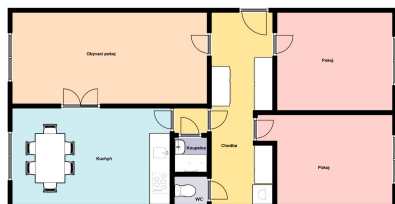

Pronájem bytu 3+1/S, 69 m², Praha 4 - Nusle, ul. Pujmanové.

Pujmanové, 14000, Praha 4, Praha

21 000 Kč

za měsíc

+ 4.500,-Kč/měsíc poplatky
+ elektřina a plyn

Vyřizuje

Ing. Jaroslav Šesták

Tel.: +420 605 172 214

GSM: +420 605 172 214

E-mail:

sestak@soccer-reality.cz

Dispozice bytu:	3+1	Podlaží v domě:	3
Počet podlaží v domě:	10	Celková podlahová plocha:	69 m²
Druh objektu:	panelová	Stav objektu:	dobrý
Vlastnictví:	osobní	Sklep:	1 m²
Popis vybavení:	Kuchyňská linka, lednice, pračka, postele, skříňe, stůl se židlemi, sedačka. V případě zájmu bude byt bez nábytku.	Umístění objektu:	klidná část obce
Doprava:	vlak; dálnice; silnice; MHD; autobus	Občanská vybavenost:	Škola; Školka; Zdravotnická zařízení; Pošta; Supermarket; Kompletní síť obchodů a služeb
Elektřina:	Elektro - 230 V	Voda:	Voda - dálkový vodovod
Telekomunikace:	Internet	Plyn:	Plynovod
Topení:	Ústřední - dálkové	Energetická náročnost:	D - Méně úsporná

POPIS NEMOVITOSTI: Hledáte prostorný byt s neprůchozími pokoji, kde budete mít dostatek soukromí? Máte rádi pohodlí městského života a oceníte rychlou dostupnost metra i kompletní občanskou vybavenost v okolí? Tento byt se nachází ve 3. nadzemním podlaží udržovaného panelového domu, umístěného mezi dvěma stanicemi metra linky C - Pražského povstání a Pankrác. Dům je zateplen a vybaven výtahem.