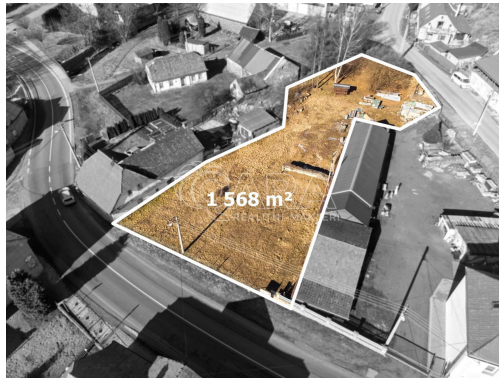

Postavte si svůj vysněný dům ve Dvorcích! Prostorný pozemek až pro dva domy.

Dvorce

Neuvedeno
za nemovitost

cena u makléře

Vyřizuje

Petra Nováková

Tel.: +420 704772710

GSM: +420 704772710

E-mail:

petra.novakova@qara.cz

Celková plocha: 1 568 m²

Umístění objektu: centrum obce

Druh pozemku: pro bydlení

Doprava: silnice; MHD

POPIS NEMOVITOSTI: Už vás nebaví stísněné bydlení ve městě? Toužíte po prostoru pro svou rodinu, po klidu a pohodě, ale zároveň nechcete ztratit kontakt s civilizací? Pak je tato nabídka přesně pro vás!

Tento pozemek o rozloze 1568 m vám dává naprostou volnost. Přístup ze dvou stran přináší možnost stavby dvou rodinných domů a nabízí neuvěřitelnou flexibilitu. Pro vícegenerační rodiny je tento pozemek příležitostí, jak být blízko, ale zároveň mít soukromí.

Pro rodiny s dětmi je Dvorec ideální volbou. Veškerá občanská vybavenost, škola i školka jsou v místě, takže máte vše blízko.

A co volný čas? Představte si rodinné výlety k pohádkovému zámku Hradec nad Moravicí nebo aktivní odpočinek u Slezské Harty.

Proč si zamilujete tento pozemek: