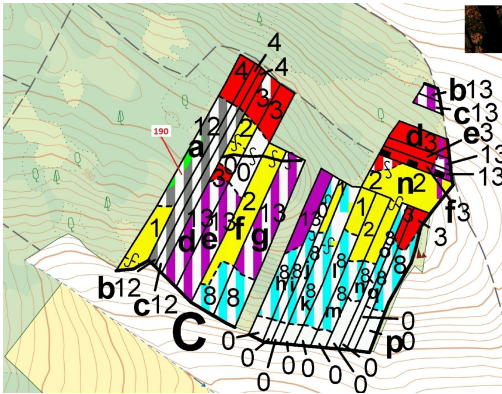

Lesní pozemek o výměře 3 459 m², podíl 1/1, k.ú. Klučov, okres Třebíč

675, Klučov

44 000 Kč
za nemovitost

Vyřizuje
Call centrum
exdrazby.cz
Tel.: +420 774 740 636
GSM: +420 774 740 636
E-mail:
dotazy@exdrazby.cz

Celková plocha: 3 459 m²

Druh pozemku: les

POPIS NEMOVITOSTI: Lesní pozemek o výměře 3459 m², podíl 1/1, k.ú. Klučov, okres Třebíč. Po těžbě.