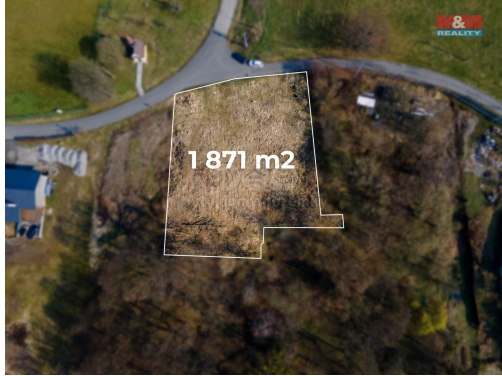

Prodej pozemku k bydlení, 1871 m², Ostrava

71700, Ostrava

3 371 548 Kč
za nemovitost

Vyřizuje

Otáhal Petr

Tel.: 800 100 446

GSM: 296 399 006

E-mail: info@mmreality.cz

Celková plocha: 1 871 m²

Druh pozemku: pro bydlení

Umístění objektu: okraj obce

POPIS NEMOVITOSTI: Nabízíme k prodeji atraktivní pozemek o rozloze 1871 m², situovaný na okraji klidné obce Bartovice. Nespornou výhodou tohoto pozemku je skutečnost, že zde byla vyřízena veškerá povolení, včetně projektu a povolení k realizaci stavby rodinného domu. Veškeré podklady, jsou tedy k dispozici a nahlédnutí. Tato lokalita poskytuje harmonii mezi přírodou a dostupností městské infrastruktury. Pozemek je rovinatý s výhledy do okolní krajiny. Stav pozemku je velmi dobrý, připravený k okamžitému zahájení stavby. V blízkosti se nachází veškerá občanská vybavenost, školy, obchody a možnosti rekreačního vyžití. Skvělá příležitost pro ty, kteří hledají klidné bydlení s rychlou dostupností do centra města. Nechte se okouzlit tímto jedinečným místem pro váš nový domov.