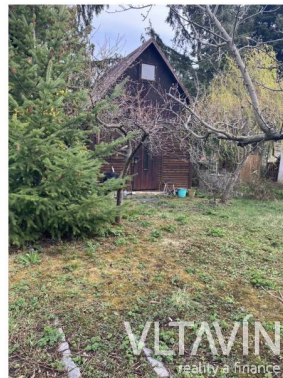

Zahradní chata na pronajatém pozemku Praha 6, Lysolaje

16500, Praha 6, Praha

1 100 000 Kč
za nemovitost

Vyřizuje
Freisler Tomáš, Ing.
Tel.: 602 402 502
GSM: 420602402502
E-mail:
freisler@vltavinreality.cz

Zastavěná plocha:	16 m²	Užitná plocha:	16 m²
Plocha parcely:	400 m²	Druh objektu:	dřevěná
Stav objektu:	dobrý	Počet podlaží v objektu:	1
Umístění objektu:	okraj obce	Elektrina:	Elektro - 230 V
Voda:	Voda - dálkový vodovod	Energetická náročnost:	G - Mimořádně ne hospodárná

POPIS NEMOVITOSTI: Prodáváme zahradní chatku o ploše cca 16 m² v zahrádkářské osadě Praha - Lysolaje. Chatka stojí na městem dlouhodobě pronajatém pozemku ZO ČZS o rozloze cca 400 m². Postavena byla na zakázku profesionální firmou v roce 1995. Zahrádka je oplocena, rovinná, orientována na jižní stranu.

Do chatky je zaveden el.proud a vodovod na zahradu. Na hranici pozemku je přívod sezónní pitné městské vody s vlastním vodoměrem. Celá chatka je postavena na 50cm tlusté základové desce. V chatě je prostor na umístění chemické toalety. Komín je vyvložkovaný. Chata má podkroví přístupné dřevěnými schody. Na zahradě jsou vzrostlé ovocné stromy a keře a přístřešek na zahradní nářadí.

K zahrádce je možnost přijet autem a je i možnost parkování na pozemku, po mírné úpravě pozemku.

Při prodeji chatky bude na nového majitele převedena nájemní smlouva na pozemek.

Chata nemá popisné ani evidenční číslo a není určena k trvalému pobytu.