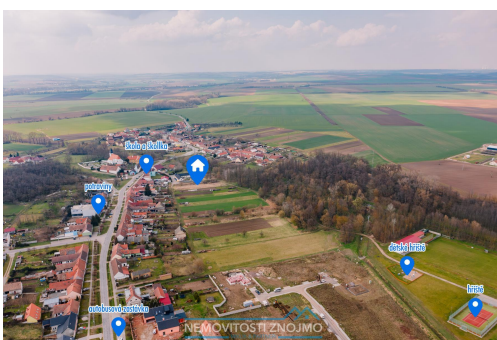

Prodej prostorného stavebního pozemku 3064m², k.ú. Oleksovice u Znojma

67162, Oleksovice

3 500 000 Kč
za nemovitost

Vyřizuje

Ing. Mgr. Gabriel Miklík,
MBA, MSc.

Tel.: +420 775166801

GSM: +420 775166801

E-mail:

miklik@nemovitostiznojmo.cz

Celková plocha: 3 064 m²

Doprava: silnice; autobus

Druh pozemku:

pro bydlení

POPIS NEMOVITOSTI: K prodeji nabízíme stavební pozemek, o výměře 3064m², v k.ú. Oleksovice u Znojma. Pozemek se nachází v klidné lokalitě se skvělou dostupností, velkou výhodou je zasíťování následujícími IS: elektrina na pozemku, kanalizační jímka na pozemku, asfaltová komunikace až k pozemku, vodovod se nachází ca 40m od hranice pozemku.

Dle územního plánu je k zastavění určeno téměř 2000m², a dle regulativu je možné prostavět až 70 %, zastavitelné části (resp. je nutné zachovat 30 % zeleně), což znamená více než komfortní prostor pro vybudování Vašeho rodinného domu.

Podmínka pro výstavbu je vytvoření územní studie (jedná se o oblast B5, Oleksovice - více informací sdělí paní Ing. Miklík.

Bližší informace u pana Ing. Miklíka, volat můžete kdykoliv, včetně víkendů a svátků, a níže Vám ještě přikládáme regulativy ke stavbě v oblasti.

Regulativy pro plochy bydlení - včetně B5:

Hlavní využití: