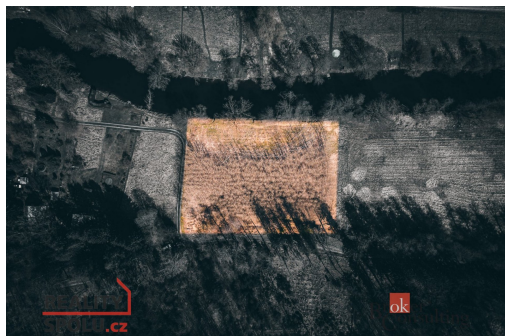

Prodej, pozemky/les, 4109 m², Plešnice, Plzeň-sever [ID 70657]

Plešnice

899 000 Kč
za nemovitost

Vyřizuje

Zákaznická Linka

Tel.: 800100164

GSM: +420 800 100 164

E-mail:

realityspolu@bcas.cz

Celková plocha:

4 109 m²

Druh pozemku:

les

POPIS NEMOVITOSTI: Na prodej pozemek v obci Plešnice. Výměra 4109m² a umístění v regionálním biokoridoru v přímé blízkosti řeky umožnily dle platného povolení vysázet rychle rostoucí japonské topoly, které jsou dnes stáří sedm let a určeny tak k okamžité těžbě.

K pozemku vede komunikace pro větší vozidla - kamion, traktor.

Japonské topoly vyrostou třikrát z jednoho kmene, to znamená, že nemusíte řešit další dvě výsadby. Stačí jen těžit. Nebo lze místo využít i jinými způsoby, vždy však s podmínkami biokoridoru.

Pro více informací volejte makléři.