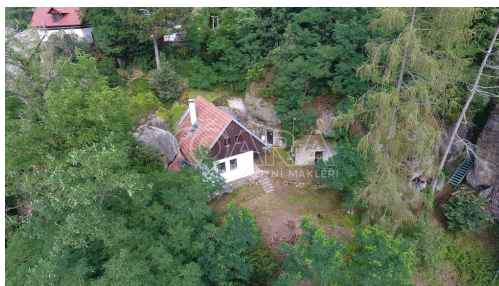

Chata s pozemkem o velikosti 6300 m² - Kokořín

Kokořín

6 200 000 Kč
za nemovitost

Vyřizuje

Jan Mistoler

Tel.: +420 774883375

GSM: +420 774883375

E-mail:

jan.mistoler@qara.cz

Zastavěná plocha:	53 m²	Užitná plocha:	91 m²
Plocha parcely:	6300 m²	Druh objektu:	cihlová
Stav objektu:	velmi dobrý	Počet podlaží v objektu:	2
Umístění objektu:	samota	Doprava:	silnice; MHD; autobus
Elektrina:	Elektro - 230 V	Voda:	Vodovod
Energetická náročnost:	G - Mimořádně nevhospodárná		

POPIS NEMOVITOSTI: Pro milovníky klidu a Kokořínska, chata s velkým pozemkem. V srdci přírodní rezervace, v horní části svahu nad vyhlášenou restaurací U Grobiána. V místě pouze dvě chaty, zajištěno soukromí a klid.

Chata o dispozici 3+1, z velké části zapuštěná ve skále, byla v roce 2012 kompletně zrekonstruovaná. Zbyly pouze obvodové zdi, vše ostatní se dělalo nové: krov, střecha včetně věnce, okna, dveře, podlahy, rozvody a další.

Dispozice: vstupní chodba ze které je vstup do skalního sklepa, koupelna se sprchovým koutem a WC zapuštěným ve skále, obývací pokoj s krbem, kuchyně taktéž zapuštěná do skály, pokoj v suterénu a otevřené horní patro, sloužící jako ložnice. Venku technická místnost s motorovým proudem, dílna a další sklep, vše zapuštěné ve skále s vlastním vchodem.

Dům je napojen na elektrinu (vlastní měřidlo) a na obecní vodovod (poměrové měřidlo). Svod odpadu do původní žumpy. Vytápění krbem, teplá voda zajištěna bojlerem a průtokovým ohříváčem v kuchyni. Ze střechy do kuchyně natažen světlovod.