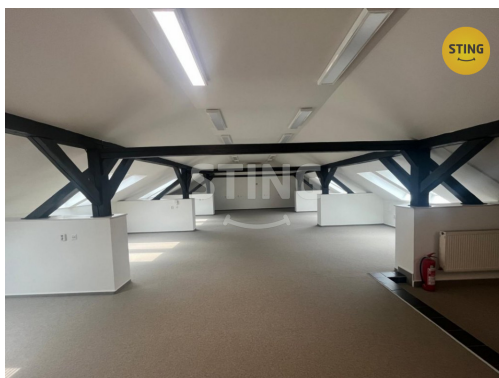

Pronájem - Komerční prostory

číslo zakázky: 132198

Pronájem kancelářských prostor v podkroví. S parkováním.

Nemocniční, Moravská Ostrava a Přívoz, Ostrava

33 000 Kč
za měsíc

+ spotřeby a energie

Vyřizuje

Ing. Radka Demčáková

Tel.: 800 10 30 10

GSM: 800 10 30 10

E-mail:

zakaznický.servis@rksting.cz

Plocha kanceláří:	280 m²	Druh objektu:	cihlová
Stav objektu:	velmi dobrý	Druh prostor:	Kanceláře
Ostatní:	Plot; Recepce; Sociální zařízení	Doprava:	vlak; dálnice; silnice; MHD; autobus
Energetická náročnost:	G - Mimořádně nevhodná		

POPIS NEMOVITOSTI: V zastoupení majitele Vám nabízíme k pronájmu podkrovní prostory, který se nacházejí na ul. Nemocniční -nedaleko Městské nemocnice Fífel'dy. Prostory jsou tvořeny prostorem typu open space o výměře 150 m², který je vnitřně propojen s dalšími kanceláři o výměře 85 m² a 37 m².

Prostory jsou vybaveny 2 kuchyňkami a samostatným sociálním zázemím. K dispozici internet, samostatná recepce a parkoviště s vyhrazenými parkovacími místy.

Velmi dobrá dopravní dostupnost, 5 min. do centra města.

Doporučuji.