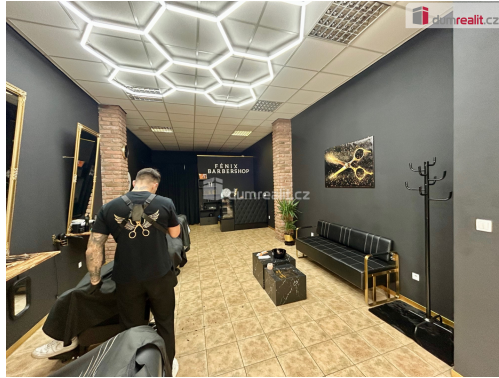

## Pronájem křesla v barberu na rušné Pražské ulici v Kolíně

Pražská, 28002, Kolín

**15 000 Kč**

za měsíc

V ceně nájemného 15.000,- Kč jsou obsaženy i veškeré energie paušální částkou (spotřeba vody, ohřev

<b>Druh objektu:</b>	cihlová
<b>Druh prostor:</b>	Obchodní
<b>Voda:</b>	Vodovod
<b>Odpad:</b>	Kanalizace

**POPIS NEMOVITOSTI:** Máš nůžky v ruce a sny o vlastním podnikání? Nabízíme podnájem křesla v moderním, zcela novém pánském kadeřnictví / barbershopu pro OSVČ - vyučeného či rekvalifikovaného kadeřníka. Žádné počáteční investice, žádné zařizování, vyjma vratné kauce 30.000,- Kč a provize 12.100,- Kč. Nově zkolaudované zařízené prostory jsou na rušné ulici v Kolíně 2 - Pražská 16. Prostory mají vlastní zázemí s umývárnu, úklidovou místností a WC a jsou vybaveny klimatizací. Vytápění je podlahové (elektrokotel). V ceně 15.000,- Kč jsou obsaženy i veškeré energie paušální částkou (spotřeba vody, ohřev vody, vytápění). Ev. číslo: 650796.