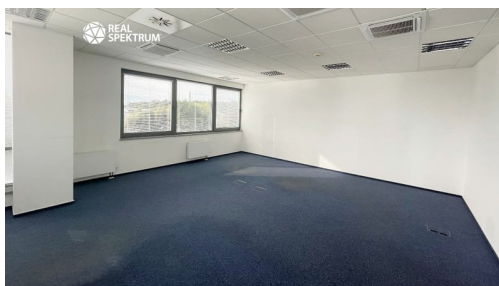

Pronájem kanceláří 1 329 m² - 5.NP, Londýnské náměstí, Brno - Štýřice

Londýnské náměstí, 63900, Brno-střed, Brno

443 008 Kč

za měsíc

+ provozní náklady,
neplatíte provizi RK

Vyřizuje

Mgr. Jan Dufek

Tel.: 800 800 099, 533 339 111

GSM: +420 724 405 366

E-mail:

jan.dufek@realspektrum.cz

Plocha kanceláří:	1328 m²
Stav objektu:	velmi dobrý
Ostatní:	Bezbarierový přístup; Garáž; Výtah; Parkoviště

Druh objektu:	montovaná
Druh prostor:	Kanceláře
Energetická náročnost:	C - Vyhovující

POPIS NEMOVITOSTI: V zastoupení majitele nabízíme k pronájmu kancelářské prostory o výměře 1 328,56 m² v 5.NP moderní administrativní budovy B na Londýnském náměstí. Komplex BBP OFFICES tvoří 5 budov (A, B, C, D a E), které poskytují variabilní prostory pro velkoprostorové plochy nebo jednotlivé kanceláře, jež mohou být využívány současně jedním nebo více nájemci. Velkou předností jsou dostatečné parkovací prostory jak pro nájemníky, tak pro návštěvníky a veřejnost.

Standardy kanceláří a centra:

Zdvojené podlahy, klimatizace, jednotný systém řízení budovy, PC rozvody, EPS, vnitřní dispozice dle požadavků nájemce, otevíratelná okna, záložní generátor. Recepce, bezbarierový přístup 24/7, výtahy, ostraha. Možnost stravování v centru - restaurace, kavárna. Parkování v centru - 730 parkovacích stání.

BBP OFFICES se nachází mezi ulicemi Heršpická, Vídeňská a Jihlavská v blízkosti historického centra Brna. Přímou u vstupu do BBP OFFICES jsou frekventované zastávky tramvaje (2,5) i autobusu (60, 61, 82, 501). BBP OFFICES má ideální polohu s výbornou dopravní dostupností jak z centra samotného Brna a jeho okolí, tak z významných měst, jako jsou Praha, Vídeň a Bratislava. Mezinárodní brněnské letiště je dostupné do 5 minut a letiště ve Vídni za hodinu a půl. Současně leží BBP OFFICES na hlavním městském okruhu a tak se do středu města dostanete během 5 minut. I přes blízkost dopravy leží BBP OFFICES v oblasti příjemné zeleně.....