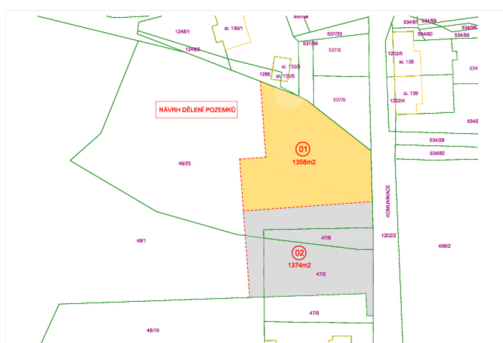

Stavební pozemky v obci Chlum u Třeboně-Žíteč, okr Jindřichův Hradec

37806, Žíteč, Chlum u Třeboně

1 400 Kč
za m²