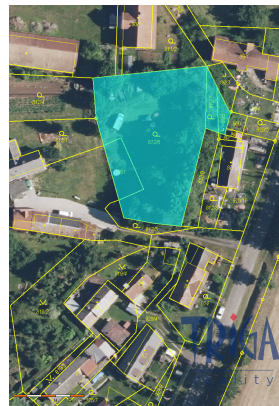

Jičín - Pozemek s možností výstavby v obci Hubálov u Jičína

Jičín

2 900 000 Kč
za nemovitost

Vyřizuje

Ivana Sirovátková

Tel.: +420 774 777 073

GSM: +420 774 777 072

E-mail:

sirovatkova@trigareality.cz