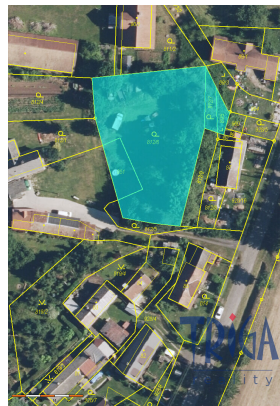

Jičín - Pozemek s možností výstavby v obci Hubálov u Jičína

Jičín

2 900 000 Kč
za nemovitost

Vyřizuje

Ivana Sirovátková

Tel.: +420 774 777 073

GSM: +420 774 777 072

E-mail:

sirovatkova@trigareality.cz