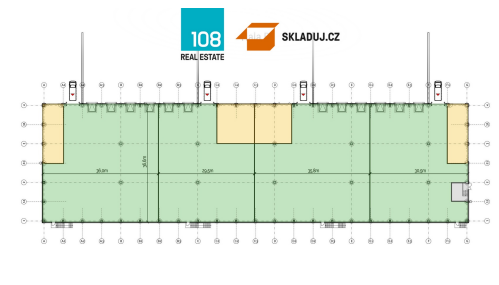

Průmyslový park Plzeň, pronájem skladových prostor

Jateční, 30100, Plzeň 4, Plzeň

Neuvedeno

za m²/měsíc

dohodou, na vyžádání

Vyřizuje

Eva Nováková

Tel.: +420 222 211 464

GSM: +420 774 881 774

E-mail:

skladuj@skladuj.cz

Celková plocha:	2000 m²	Počet podlaží:	1
Druh objektu:	skeletová	Stav objektu:	velmi dobrý
Účel budovy:	Sklad	Ostatní:	Parkoviště
Energetická náročnost:	G - Mimořádně nehospodárná		

POPIS NEMOVITOSTI: Exkluzivně nabízíme k pronájmu prostory, které jsou vhodné pro skladování, lehkou výrobu nebo logistiku v nově budovaném průmyslovém parku Nová Jateční v Plzni - blízko centra a zároveň pouhých 7 km od exitu 73 na D5.

Specifikace:

- dodání prostor ve 2. pol. 2027
- bezprašné podlahy s nosností 5 t/m²
- světlá výška 10 m
- úpravy dispozic kanceláří a sociálního zázemí na míru dle požadavků klienta
- dostatek parkovacích míst
- nakládací rampy pro TIR + přímé vjezdy
- vysoký technický standard
- certifikace BREEAM - Excellent

Lokalita:

Park se nachází na strategickém místě v Plzni s vynikající dostupností pro logistiku i zaměstnance. V okolí je