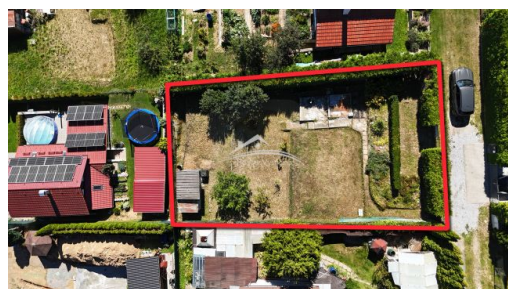

Stavební pozemek na chatu - Pelhřimov

39301, Pelhřimov

990 000 Kč
za nemovitost

včetně provize RK a
právního servisu

Vyřizuje

Radek Peřina

Tel.: 722 774 534

GSM: +420777587965

E-mail:

radek.perina@tiscali.cz

Celková plocha: 458 m²

Inženýrské sítě: elektřina

Občanská vybavenost: Škola; Školka;
Zdravotnická zařízení;
Pošta; Supermarket;
Kompletní síť obchodů a
služeb

Druh pozemku: pro bydlení

Doprava: vlak; dálnice; MHD;
autobus

POPIS NEMOVITOSTI: Hledáte klidné místo pro rekreaci a relaxaci uprostřed přírody, a přitom v dosahu města? Máme pro Vás skvělou nabídku! Nabízíme velmi hezký stavební pozemek o výměře 458 m², situovaný v oblíbené chatové oblasti na okraji Pelhřimova, jen pár minut od centra, za areálem Agrostroje. Pozemek má ideální obdélníkový tvar, je mírně svažité a orientovaný na světové strany tak, aby nabídl dostatek slunce po celý den. Příjezd je bezproblémový - po zpevněné cestě až přímo na pozemek. Elektřina je již přivedena, s osazeným elektroměrem přímo na hranici pozemku. Voda zatím není zavedena, ale nic nebrání vybudování vlastní studny. Dle územního plánu je zde možnost výstavby rekreační chaty až do 60 m² zastavěné plochy (v závislosti na velikosti pozemku). Výhodou je také to, že na pozemku již dříve stála chatka - k dispozici jsou tak základové pasy, které mohou urychlit další výstavbu. Tato lokalita nabízí dokonalou kombinaci klidu, soukromí a zároveň výborné dostupnosti do města. Pozemek je volný ihned po zaplacení, připravený na realizaci Vašich představ o ideálním místě pro odpočinek. Neváhejte - podobné nabídky