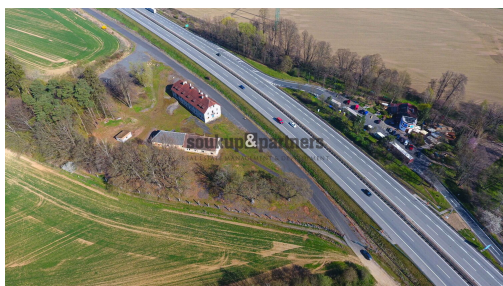

Komerční areál 19.144 m², Divišov - Šternov, okr. Benešov

Divišov

300 000 Kč
za měsíc

Vyřizuje

Jaroslav Novák

Tel.: 774 422 411

GSM: 774422441

E-mail:

jaroslav.novak@spartners.cz

Celková plocha: 19 144 m²

Inženýrské sítě: plyn; elektřina

Komunikace: asfaltová

Druh pozemku: ostatní

Doprava: dálnice

POPIS NEMOVITOSTI: Pronájem samostatného komerčního areálu 19.144 m², Divišov - Šternov, okr. Benešov, přímo na sjezdu z dálnice D1, exit 41. V areálu se nachází:

- administrativní budova o užitné ploše 1.581 m² - možnost využití na kanceláře, skladování či výrobu
- skladovací budovy o užitné ploše 455 m²
- zpevněné plochy o výměře cca 15.000 m²
- vlastní asfaltová komunikace, 2x vjezd do areálu pro TIR
- přípojky elektřiny, plynu a vody
- oplocení celého areálu

Pro více informací volejte manažera nabídky. K dispozici ihned.