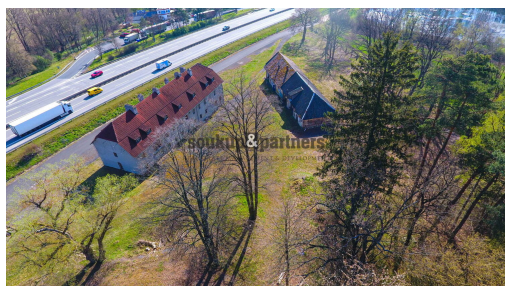

Komerční areál 19.144 m², Divišov - Šternov, okr. Benešov

Divišov

300 000 Kč
za měsíc

Vyřizuje

Jaroslav Novák

Tel.: 774 422 411

GSM: 774422441

E-mail:

jaroslav.novak@spartners.cz

Celková plocha: 19 144 m²

Inženýrské sítě: plyn; elektřina

Komunikace: asfaltová

Druh pozemku: ostatní

Doprava: dálnice

POPIS NEMOVITOSTI: Pronájem samostatného komerčního areálu 19.144 m², Divišov - Šternov, okr. Benešov, přímo na sjezdu z dálnice D1, exit 41. V areálu se nachází:

- administrativní budova o užitné ploše 1.581 m² - možnost využití na kanceláře, skladování či výrobu
- skladovací budovy o užitné ploše 455 m²
- zpevněné plochy o výměře cca 15.000 m²
- vlastní asfaltová komunikace, 2x vjezd do areálu pro TIR
- přípojky elektřiny, plynu a vody
- oplocení celého areálu

Pro více informací volejte manažera nabídky. K dispozici ihned.