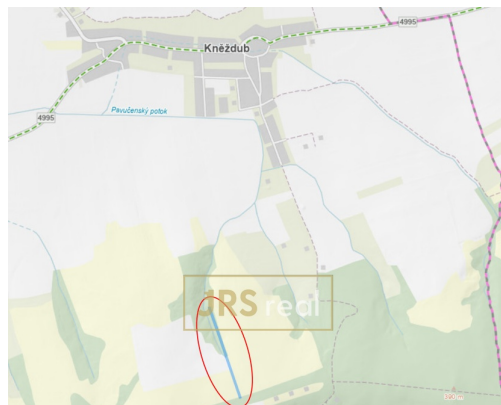

Prodej pole, 7 019 m² - Kněždub

69664, Kněždub

29 Kč
za m²

Vyřizuje
Jiří Šmach, MRE
Tel.: 608 940 651
GSM: +420 608 940 651
E-mail:
jiri.smach@jrsreal.cz

Celková plocha: 7 019 m²

Druh pozemku: zemědělská

Komunikace: neupravená

POPIS NEMOVITOSTI: V exkluzivním zastoupení majitele nabízíme zemědělský pozemek - pole o celkové výměře 7.019 m² v katastrálním území Kněždub, okres Hodonín. Šíře pozemku je cca 12,5 m a délka je cca 561 m. Zhruba polovinu pozemku pokrývá les.

Orná půda disponuje kvalitou a plodností. Její dlouhodobá udržitelnost poskytuje skvělé podmínky pro pěstování plodin. Pozemek je vhodný i pro investory, kteří hledají příležitosti k rozvoji v oblasti zemědělství.

Obec Kněždub má přibližně 1000 obyvatel a leží 20 km východně od Hodonína. Tato lokalita je ideální pro milovníky přírody a venkova. Obec disponuje dobrou dostupností do měst: Veselí nad Moravou, Strážnice, Kyjov a Hodonín. Milovníci přírody ocení národní park Čertoryje a rekreační oblast Lučinu. Kněždub nabízí veškerou občanskou vybavenost - mateřskou a základní školu, víceúčelového hřiště, úřad, poštu, restaurace a obchod s potravinami. V případě zájmu či více informací neváhejte kontaktovat makléře.