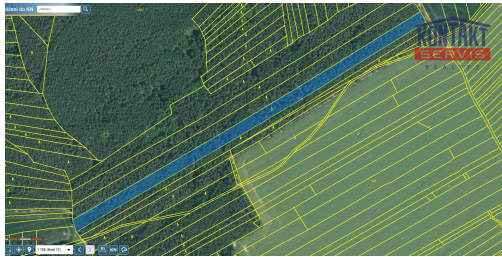

Prodej atraktivního lesa v Plzeňském kraji

33141, Štichovice

285 000 Kč

za nemovitost

19,47 Kč/m², včetně DPH,
včetně poplatků, včetně
provize, včetně právního
servisu

Vyřizuje

Veronika Šedivá

Tel.: 605 238 493

GSM: +420 739 439 207

E-mail:

veronika.sediva@kontaktsevis.cz

Celková plocha:

14 637 m²

Druh pozemku:

les

POPIS NEMOVITOSTI: Máme pro vás výjimečnou nabídku - lesní pozemek situovaný jihozápadně od obce Štichovice, v malebném kraji okresu Kralovice v Plzeňském kraji. Tento pozemek s celkovou výměrou 14.637 m² je ideální volbou pro milovníky přírody, dřevozpracující nadšence nebo ty, kteří hledají klidné útočiště daleko od ruchu města. Les je vybaven dobrým přístupem, což usnadňuje jeho správu i využití. Díky pravidelnému tvaru a rovinatému terénu je pozemek vhodný jak pro těžbu dřeva, tak pro rekreační účely, případně jako dlouhodobá investice. V lese dominují hlavně borovicové porosty s příměsí břízy a dubu černého, když věková skladba jednotlivých dřevin je 31, 50 a 140 let s celkovou dřevní zásobou cca 320 m³. Z této zásoby je cca 90 m³ vedena jako mýtní borovice. Katastrální území, v němž se tento atraktivní les nachází, nese název Štichovice. Neváhejte a využijte tuto unikátní příležitost vlastnit kus přírody, který může sloužit jak vám, tak i budoucím generacím. Pro více informací nás neváhejte kontaktovat. Tento pozemek čeká právě na vás!