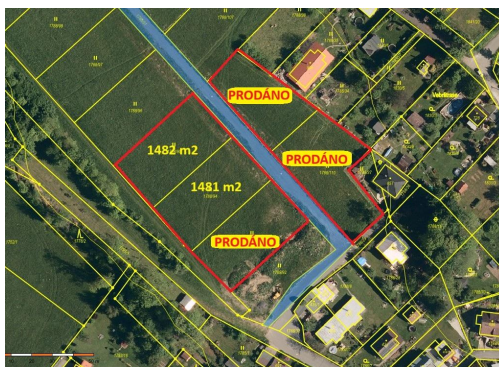

Stavební pozemek 1481 m² s výhledem na hory, Lichnov u Nového Jičína

74275, Lichnov

2 633 Kč

za m²

cena včetně DPH

Vyřizuje

Parmová Kateřina

Tel.: +420 777958485

GSM: +420 777958485

E-mail:

katerina.parmova76@gmail.com

Celková plocha:

1 481 m²

Druh pozemku:

pro bydlení

POPIS NEMOVITOSTI: Nabízím Vám ke koupi stavební pozemek s krásným výhledem na hory a přírodu, s novými inženýrskými sítěmi, a v blízkosti centra obce. Velmi klidná lokalita s výbornou dostupností občanské vybavenosti: úřad, autobus, obchod, základní škola i školka do deseti minut chůze. Výměra pozemku je 1481 m², přípojka elektřiny a obecní kanalizace na pozemku, veřejný vodovod na hranici pozemku. Jedná se o mírně svažité terén, s orientací k jihu. Příjezd je zajištěn po obecní asfaltové komunikaci, návazně po zpevněné komunikaci se spoluvlastnickým podílem, který je v ceně pozemku. Všechny inženýrské sítě včetně komunikace jsou zkolaudovány v loňském roce. V lokalitě jsou volné už pouze dva pozemky vedle sebe, vyznačení v mapě je v galerii. Územním plánem jsou určeny k bydlení. Je zde také blízko do okolních měst Frenštát p. R. 6,5 km nebo Kopřivnice 5km. V okolí louky, lesíky, několik rodinných domků. Ráda vás osobně seznámím s tímto jedinečným místem k životu, nebo zodpovím další otázky. S vyřízením stavebního povolení a financováním mohu pomoci.