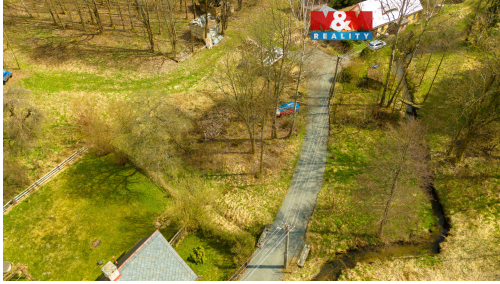

Prodej ostatní, 456 m², Lobendava

40747, Lobendava

295 944 Kč
za nemovitost

Vyřizuje

Strýček Štěpán

Tel.: 800 100 446

GSM: 296 399 006

E-mail: info@mmreality.cz

Celková plocha: 456 m²

Druh pozemku:

ostatní

Umístění objektu: okraj obce

POPIS NEMOVITOSTI: Nabízíme k prodeji jedinečnou nemovitost typu "Ostatní" v katastrálním území Severní, ideálně situovanou na okraji obce. Tato nemovitost se pyšní pozemkem o rozloze 456 m² a je ve velmi dobrém stavu, což zajišťuje minimální nutnost úprav či investic. Umístění na okraji obce nabízí ideální kombinaci klidu a snadné dostupnosti do centra, což z ní činí skvělou příležitostí pro různé využití dle vašich potřeb. Nezmeškejte šanci získat tuto výjimečnou nemovitost, která nabízí široké možnosti využití. Pro více informací a prohlídku nás neváhejte kontaktovat. Těšíme se na vás!