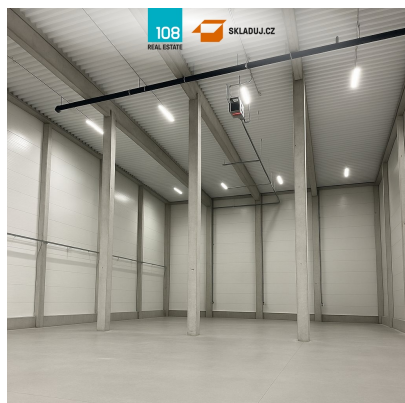

Industrial park Zdice, pronájem skladových prostor

26751, Zdice

Neuvedeno

za m²/měsíc

dohodou, na vyžádání

Vyřizuje

Eva Nováková

Tel.: +420 222 211 464

GSM: +420 774 881 774

E-mail:

skladuj@skladuj.cz

Celková plocha:	960 m²	Počet podlaží:	1
Druh objektu:	skeletová	Stav objektu:	velmi dobrý
Účel budovy:	Sklad	Ostatní:	Parkoviště
Energetická náročnost:	G - Mimořádně neehospodárná		

POPIS NEMOVITOSTI: Na základě přímého pověření majitele (neplatíte provizi) vám nabízíme pronájem prostoru v nově budované hale ve Zdicích u Berouna, který je vhodný pro skladování či lehkou výrobu.

Specifikace:

- jednotka o velikosti 960 m² vč. 1 kanceláře a sociálního zázemí (možnost pronájmu větší plochy kanceláří v rámci objektu)
- k dispozici ihned
- světlá výška 10 m
- nosnost podlahy 5 t/m²
- 2 x rampa , 1 x přímý vjezd
- vytápěno plynem
- možnost chlazení
- možnost úprav prostor na míru

Lokalita: