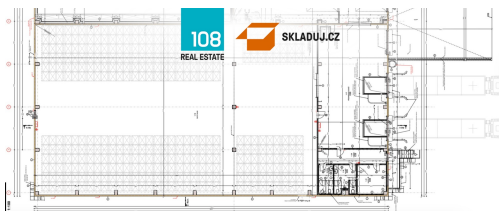

Industrial park Zdice, pronájem skladových prostor

26751, Zdice

Neuvedeno

za m²/měsíc

dohodou, na vyžádání

Vyřizuje

Eva Nováková

Tel.: +420 222 211 464

GSM: +420 774 881 774

E-mail:

skladuj@skladuj.cz

Celková plocha:	960 m²	Počet podlaží:	1
Druh objektu:	skeletová	Stav objektu:	velmi dobrý
Účel budovy:	Sklad	Ostatní:	Parkoviště
Energetická náročnost:	G - Mimořádně neehospodárná		

POPIS NEMOVITOSTI: Na základě přímého pověření majitele (neplatíte provizi) vám nabízíme pronájem prostoru v nově budované hale ve Zdicích u Berouna, který je vhodný pro skladování či lehkou výrobu.

Specifikace:

- jednotka o velikosti 960 m² vč. 1 kanceláře a sociálního zázemí (možnost pronájmu větší plochy kanceláří v rámci objektu)
- k dispozici ihned
- světlá výška 10 m
- nosnost podlahy 5 t/m²
- 2 x rampa , 1 x přímý vjezd
- vytápěno plynem
- možnost chlazení
- možnost úprav prostor na míru

Lokalita: