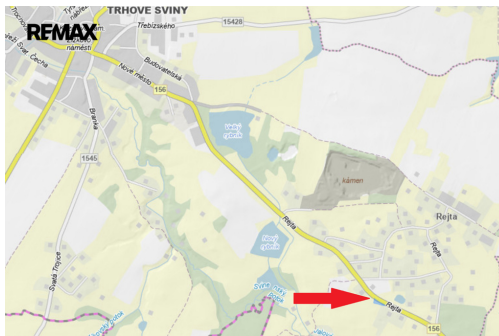

Prodej stavebního pozemku Rejta - T. Sviny

Trhové Sviny

1 800 000 Kč
za nemovitost

Cena je k jednání. Od zájemců očekáváme jejich nabídky.

Vyřizuje

Aleš Tvaroh, MBA**Tel.:** 222 524 840**GSM:** +420602119850**E-mail:**ales.tvaroh@re-max.cz**Celková plocha:** 1 140 m²**Inženýrské sítě:** vodovod; elektřina**Doprava:** silnice; autobus**Druh pozemku:** pro bydlení**Umístění objektu:** klidná část obce**Komunikace:** asfaltová

POPIS NEMOVITOSTI: Nabízím k prodeji stavební pozemek v obci Rejta u Trhových Svinů, okres České Budějovice. Pozemek má celkovou plochu 1140 m² a je podle územního plánu určen pro nerušící výrobu s podmíněným využitím pro bydlení. Aktuálně probíhá změna ÚP po níž bude celý pozemek v zóně bydlení, jedná se tedy o skvělou investiční příležitost.

Pozemek se nachází v oblasti s překrásným výhledem na panorama Novohradských hor. Sítě jsou umístěny na hranici pozemku, voda je z obecního vodovodu a elektřina je na hranici pozemku.

Dostupnost pozemku je po asfaltové komunikaci. V místě je bezproblémová doprava osobními vozidly a autobusem. Benefitem je výborná dostupnost městských služeb, obchodů, zdravotnictví i kulturní či sportovní vyžití v cca 1km vzdáleném centru města Trhových Svinů.