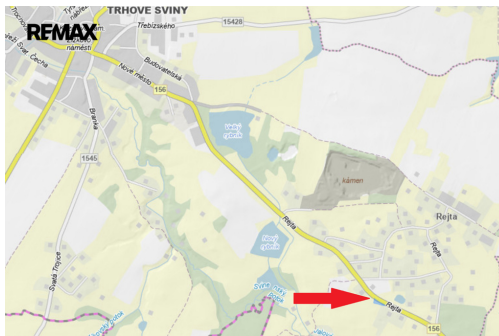

Prodej stavebního pozemku Rejta - T. Sviny

Trhové Sviny

1 800 000 Kč
za nemovitost

Cena je k jednání. Od zájemců očekáváme jejich nabídky.

Vyřizuje

Aleš Tvaroh, MBA**Tel.:** 222 524 840**GSM:** +420602119850**E-mail:**ales.tvaroh@re-max.cz**Celková plocha:** 1 140 m²**Inženýrské sítě:** vodovod; elektřina**Doprava:** silnice; autobus**Druh pozemku:** pro bydlení**Umístění objektu:** klidná část obce**Komunikace:** asfaltová

POPIS NEMOVITOSTI: Nabízím k prodeji stavební pozemek v obci Rejta u Trhových Svinů, okres České Budějovice. Pozemek má celkovou plochu 1140 m² a je podle územního plánu určen pro nerušící výrobu s podmíněným využitím pro bydlení. Aktuálně probíhá změna ÚP po níž bude celý pozemek v zóně bydlení, jedná se tedy o skvělou investiční příležitost.

Pozemek se nachází v oblasti s překrásným výhledem na panorama Novohradských hor. Sítě jsou umístěny na hranici pozemku, voda je z obecního vodovodu a elektřina je na hranici pozemku.

Dostupnost je po asfaltové komunikaci. V místě je bezproblémová doprava osobními vozidly a autobusem. Benefitem je výborná dostupnost městských služeb, obchodů, zdravotnictví i kulturního či sportovního vyžití v cca 1km vzdáleném centru města Trhových Svinů.