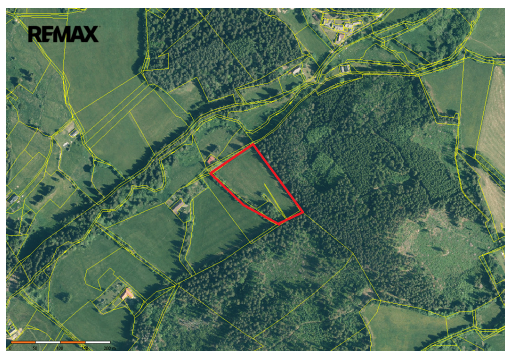

## Funkční celek pěti pozemků (orná půda a lesní pozemek) v k.ú. Masáková Lhota-Šumava

Zdíkov

**700 000 Kč**  
za nemovitost

Vyřizuje  
**Václav Kučera**  
Tel.: 725 910 910  
GSM: +420607108682  
E-mail:  
[vaclav.kucera@re-max.cz](mailto:vaclav.kucera@re-max.cz)

**Celková plocha:** 13 593 m<sup>2</sup>

**Umístění objektu:** polosamota

**Druh pozemku:** ostatní

**POPIS NEMOVITOSTI:** Nabízíme ke koupi pět pozemků tvořících funkční celek o celkové rozloze 13.593m<sup>2</sup>. Pozemky (orná půda a lesní pozemek) se nacházejí v žádané lokalitě, která je chráněnou krajinnou oblastí části Šumava. Jsou přístupné z veřejné pozemní komunikace. Pozemky je možné napojit na elektrickou síť (sloup s elektrickým vedením je na hranici pozemku). Možnost využití pro zemědělskou činnost, chov hospodářských zvířat, výběh pro koně, apod. v dosahu pozemků je potok. Na největší pozemek - 11185m<sup>2</sup> (orná půda) lze čerpat dotaci. Výhodná investice do budoucna. Prodávající si vyhrazuje právo vybrat kupujícího na základě jím zvolených kritérií.