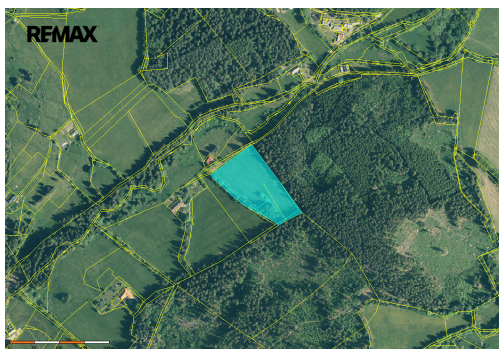

## Funkční celek pěti pozemků (orná půda a lesní pozemek) v k.ú. Masáková Lhota-Šumava

Zdíkov

**650 000 Kč**  
za nemovitost

Vyřizuje  
**Václav Kučera**  
Tel.: 725 910 910  
GSM: +420607108682  
E-mail:  
[vaclav.kucera@re-max.cz](mailto:vaclav.kucera@re-max.cz)

**Celková plocha:** 13 593 m<sup>2</sup>

**Umístění objektu:** polosamota

**Druh pozemku:** ostatní

**POPIS NEMOVITOSTI:** Nabízíme ke koupi pět pozemků tvořících funkční celek o celkové rozloze 13.593m<sup>2</sup>. Pozemky (orná půda a lesní pozemek) se nacházejí v žádané lokalitě, která je chráněnou krajinnou oblastí části Šumava. Jsou přístupné z veřejné pozemní komunikace. Pozemky je možné napojit na elektrickou síť (sloup s elektrickým vedením je na hranici pozemku). Možnost využití pro zemědělskou činnost, chov hospodářských zvířat, výběh pro koně, apod. v dosahu pozemků je potok. Na největší pozemek - 11185m<sup>2</sup> (orná půda) lze čerpat dotaci. Výhodná investice do budoucna.