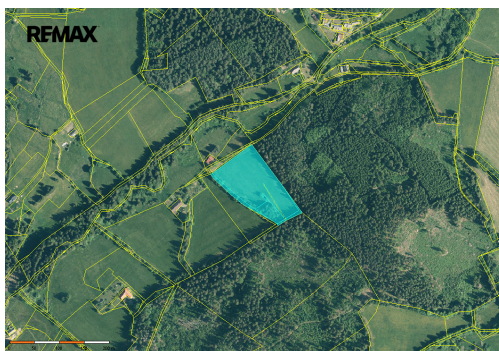

## Funkční celek pěti pozemků (orná půda a lesní pozemek) v k.ú. Masáková Lhota-Šumava

Zdíkov

**700 000 Kč**  
za nemovitost

Vyřizuje  
**Václav Kučera**  
Tel.: 725 910 910  
GSM: +420607108682  
E-mail:  
[vaclav.kucera@re-max.cz](mailto:vaclav.kucera@re-max.cz)

**Celková plocha:** 13 593 m<sup>2</sup>

**Umístění objektu:** polosamota

**Druh pozemku:** ostatní

**POPIS NEMOVITOSTI:** Nabízíme ke koupi pět pozemků tvořících funkční celek o celkové rozloze 13.593m<sup>2</sup>. Pozemky (orná půda a lesní pozemek) se nacházejí v žádané lokalitě, která je chráněnou krajinnou oblastí části Šumava. Jsou přístupné z veřejné pozemní komunikace. Pozemky je možné napojit na elektrickou síť (sloup s elektrickým vedením je na hranici pozemku). Možnost využití pro zemědělskou činnost, chov hospodářských zvířat, výběh pro koně, apod. v dosahu pozemků je potok. Na největší pozemek - 11185m<sup>2</sup> (orná půda) lze čerpat dotaci. Výhodná investice do budoucna. Prodávající si vyhrazuje právo vybrat kupujícího na základě jím zvolených kritérií.