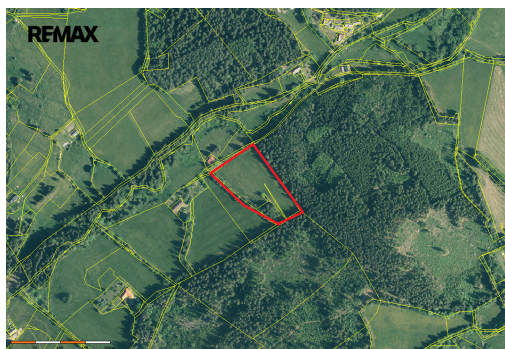

Funkční celek pěti pozemků (orná půda a lesní pozemek) v k.ú. Masáková Lhota-Šumava

Zdíkov

650 000 Kč
za nemovitost

Vyřizuje
Václav Kučera
Tel.: 725 910 910
GSM: +420607108682
E-mail:
vaclav.kucera@re-max.cz

Celková plocha: 13 593 m²

Umístění objektu: polosamota

Druh pozemku: ostatní

POPIS NEMOVITOSTI: Nabízíme ke koupi pět pozemků tvořících funkční celek o celkové rozloze 13.593m². Pozemky (orná půda a lesní pozemek) se nacházejí v žádané lokalitě, která je chráněnou krajinnou oblastí části Šumava. Jsou přístupné z veřejné pozemní komunikace. Pozemky je možné napojit na elektrickou síť (sloup s elektrickým vedením je na hranici pozemku). Možnost využití pro zemědělskou činnost, chov hospodářských zvířat, výběh pro koně, apod. v dosahu pozemků je potok. Na největší pozemek - 11185m² (orná půda) lze čerpat dotaci. Výhodná investice do budoucna.

Prodávající si vyhrazuje právo vybrat kupujícího na základě jím zvolených kritérií.