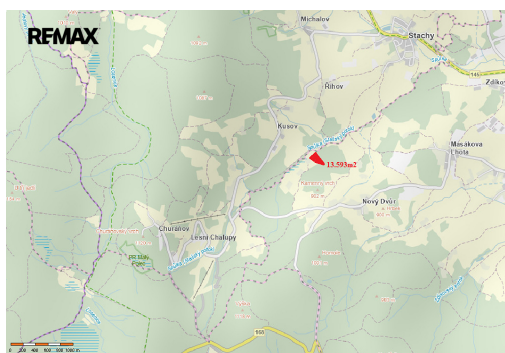

Funkční celek pěti pozemků (orná půda a lesní pozemek) v k.ú. Masáková Lhota-Šumava

Zdíkov

700 000 Kč
za nemovitost

Vyřizuje
Václav Kučera
Tel.: 725 910 910
GSM: +420607108682
E-mail:
vaclav.kucera@re-max.cz

Celková plocha: 13 593 m²

Umístění objektu: polosamota

Druh pozemku: ostatní

POPIS NEMOVITOSTI: Nabízíme ke koupi pět pozemků tvořících funkční celek o celkové rozloze 13.593m². Pozemky (orná půda a lesní pozemek) se nacházejí v žádané lokalitě, která je chráněnou krajinnou oblastí části Šumava. Jsou přístupné z veřejné pozemní komunikace. Pozemky je možné napojit na elektrickou síť (sloup s elektrickým vedením je na hranici pozemku). Možnost využití pro zemědělskou činnost, chov hospodářských zvířat, výběh pro koně, apod. v dosahu pozemků je potok. Na největší pozemek - 11185m² (orná půda) lze čerpat dotaci. Výhodná investice do budoucna. Prodávající si vyhrazuje právo vybrat kupujícího na základě jím zvolených kritérií.