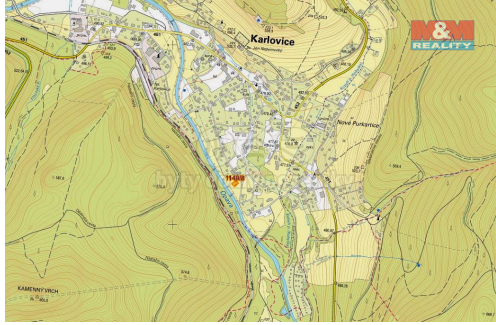

Prodej ostatní, 603 m², Karlovice ve Slezsku

79323, Karlovice

1 168 000 Kč
za nemovitost

V případě více zájemců
může RK využít pro výběr
kupujícího formu aukce.

Vyřizuje

Sychrová Ivana

Tel.: 800 100 446

GSM: 296 399 006

E-mail: info@mmreality.cz

Celková plocha: 603 m²

Druh pozemku: ostatní

Umístění objektu: okraj obce

POPIS NEMOVITOSTI: Nabízíme k prodeji pozemek v obci Karlovice ve Slezsku, situovaný na okraji obce poblíž zástavby. Pozemek o rozloze 603 m² je v dobrém stavu a nabízí možnosti využití na rekreaci nebo jako investice, apod. Výhodné financování Vám zajistíme.