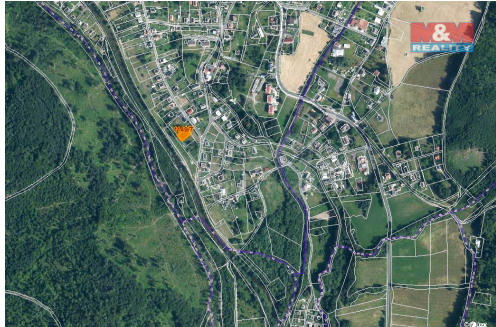

Prodej ostatní, 603 m², Karlovice ve Slezsku

79323, Karlovice

1 168 000 Kč

za nemovitost

V případě více zájemců
může RK využít pro výběr
kupujícího formu aukce.

Vyřizuje

Sychrová Ivana

Tel.: 800 100 446

GSM: 296 399 006

E-mail: info@mmreality.cz

Celková plocha: 603 m²

Umístění objektu: okraj obce

Druh pozemku:

ostatní

POPIS NEMOVITOSTI: Nabízíme k prodeji pozemek v obci Karlovice ve Slezsku, který leží na okraji obce poblíž zástavby. Pozemek o rozloze 603 m² je v dobrém stavu a nabízí možnosti využití na rekreaci nebo jako investice, apod. Na prodej je i sousední pozemek. Výhodné financování Vám zajistíme.