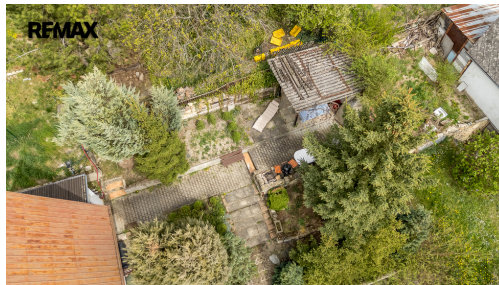

Prodej chatky se zahradou v Žitenicích

Žitenice

Rezervace

Vyřizuje

Jana Adamová

GSM: +420777862974

E-mail:

jana.adamova@re-max.cz

Zastavěná plocha:	29 m²	Užitná plocha:	32 m²
Plocha parcely:	826 m²	Druh objektu:	cihlová
Stav objektu:	dobrý	Počet podlaží v objektu:	2
Umístění objektu:	okraj obce	Elektřina:	Elektro - 230 V
Voda:	Vodovod	Energetická náročnost:	G - Mimořádně nehospodárná

POPIS NEMOVITOSTI: Nabízíme k prodeji chatku se zahradou o velikosti 826 m², v žádané lokalitě Žitenice, v pěší dostupnosti od Litoměřic. Pozemek poskytuje nádherný výhled na skalní útvar Kočka a Mostnou horu a díky své poloze nabízí ideální místo pro relaxaci i aktivní odpočinek.

Zahrada a okolí:

Ovocné stromy a živý plot pro dostatek soukromí.

Sezónní voda přivedená na pozemek, do chaty a k bazénu (kde je i solární sprcha).

Krytá pergola porostlá plodícím vinným keřem.

Možnost vybudování parkovacího místa přímo u vstupu na pozemek.

Zastavěná plocha je nyní 30m², možnost zastavět 50 m².

Chata:

Nová elektřina zavedena do chaty i do altánu (světlo, zásuvky).

Příprava pro připojení elektřiny k bazénu.

Voda přivedena přímo do chaty.

Krytý balkon se sezením, prostorný a suchý sklep, praktický krytý prostor pod balkonem.

REMAX G8 Reality Mírové náměstí 3485/35b Ústí nad Labem 40001, Tel.: , E-mail: g8reality6@remax-czech.cz , web:

www.remax-czech.cz/reality/re-max-g8-reality-6