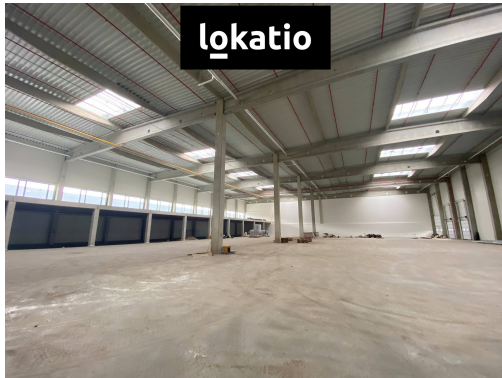

Pronájem - sklady, haly, výrobní prostory Ostrava

Bohumínská, Slezská Ostrava, Ostrava

Neuvedeno

za m²/měsíc

cena k jednání, neplatíte provizi

Vyřizuje

Magdaléna Véberová

Tel.: 725896767

GSM: +420 736 746 148

E-mail:

magdalena.veberova@lokatio.cz

Celková plocha:	1700 m²	Počet podlaží:	1
Druh objektu:	smíšená	Stav objektu:	velmi dobrý
Účel budovy:	Sklad	Energetická náročnost:	G - Mimořádně nevhodná

POPIS NEMOVITOSTI: BEZ PROVIZE nabízíme k pronájmu komerční prostory v nově budovaném průmyslovém parku v Ostravě - část Hrušov. Prostory jsou vhodné pro lehký průmysl, sklady a výrobu.

AKTUÁLNĚ K DISPOZICI

- ☐ hala: 4.100 m²
- ☐ možné dělit od: cca 1.700 m²
- ☐ termín dodání: stav shell and core, zahájení provozu do 4 - 6 měsíců od specifikace

SPECIFIKACE

- ☐ níže standardní specifikace, kterou lze upravit
- ☐ nosnost podlah 5 t/m²
- ☐ modul sloupů 12x24 m
- ☐ světla výška 10 m
- ☐ LED světla
- ☐ sprinkler/ESFR
- ☐ hydraulické rampy pro TIR, přímé vjezdy
- ☐ haly lze upravit pro logistiku nebo výrobu
- ☐ kancelářské a sociální zázemí bude připraveno dle požadavek zájemců