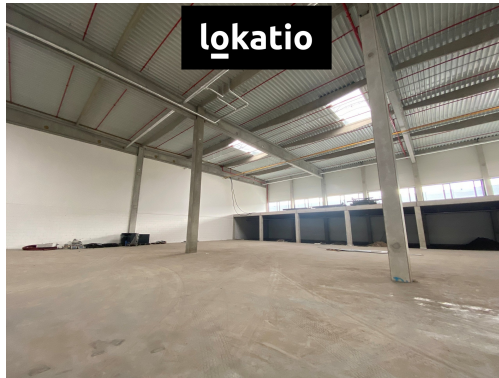

Pronájem - sklady, haly, výrobní prostory Ostrava

Bohumínská, Slezská Ostrava, Ostrava

Neuvedeno

za m²/měsíc

cena k jednání, neplatíte provizi

Vyřizuje

Magdaléna Véberová

Tel.: 725896767

GSM: +420 736 746 148

E-mail:

magdalena.veberova@lokatio.cz

Celková plocha:	1700 m²	Počet podlaží:	1
Druh objektu:	smíšená	Stav objektu:	velmi dobrý
Účel budovy:	Sklad	Energetická náročnost:	G - Mimořádně nevhodná

POPIS NEMOVITOSTI: BEZ PROVIZE nabízíme k pronájmu komerční prostory v nově budovaném průmyslovém parku v Ostravě - část Hrušov. Prostory jsou vhodné pro lehký průmysl, sklady a výrobu.

AKTUÁLNĚ K DISPOZICI

- ☐ hala: 4.100 m²
- ☐ možné dělit od: cca 1.700 m²
- ☐ termín dodání: stav shell and core, zahájení provozu do 4 - 6 měsíců od specifikace

SPECIFIKACE

- ☐ níže standardní specifikace, kterou lze upravit
- ☐ nosnost podlah 5 t/m²
- ☐ modul sloupů 12x24 m
- ☐ světla výška 10 m
- ☐ LED světla
- ☐ sprinkler/ESFR
- ☐ hydraulické rampy pro TIR, přímé vjezdy
- ☐ haly lze upravit pro logistiku nebo výrobu
- ☐ kancelářské a sociální zázemí bude připraveno dle požadavek zájemců