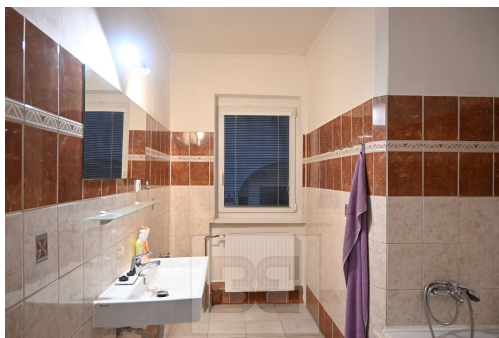

Byt 2+kk (50m2) v centru Břeclavi

69002, Břeclav

12 500 Kč

za měsíc

detail plateb v textu
inzerce, včetně DPH, bez
poplatků, + provize RK,
včetně právního servisu

Vyřizuje

Mgr. Vojtěch Zigo

Tel.: +420 222 222 500

GSM: +420 774 007 899

E-mail:

vojtech.zigo@bohemianestates.com

Dispozice bytu:	2+kk	Podlaží v domě:	1
Počet podlaží v domě:	2	Celková podlahová plocha:	50 m²
Druh objektu:	cihlová	Stav objektu:	velmi dobrý
Vlastnictví:	osobní	Sklep:	8 m²
Umístění objektu:	centrum obce	Doprava:	MHD
Energetická náročnost:	G - Mimořádně neohospodárná		

POPIS NEMOVITOSTI: K dispozici od 1.10.2026

K dlouhodobému pronájmu nabízíme byt 2+kk o velikosti 50 m² v samém centru města Břeclav. Byt sestává z předsíně, prostorné koupelny s toaletou, umyvadlem a vanou. Dále pak s prostorného obývacího pokoje s parketami a kuchyňského koutu včetně spotřebičů. Ložnice je samostatně a směřuje do klidného vnitrobloku. V suterénu domu je pro byt samostatná sklepní kóje. V okolí domu se nachází veškerá občanská vybavenost, zastávky, obchody, kavárny, trafika a mnohé další.

K dispozici od 1.10.2026, Nájemné 12500,- Kč, zálohové platby okolo 3,5tis. elektřina a plyn se přepisují, kauce a provize ve výši jednoho nájmu.