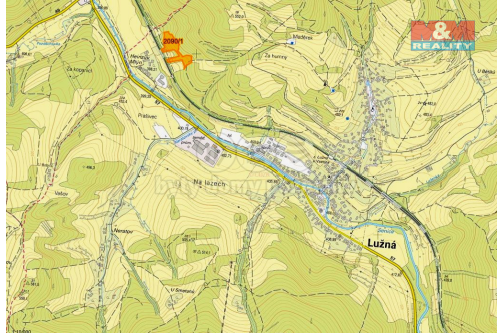

Prodej lesa, 11283 m², Lužná u Vsetína

75611, Lužná

**665 697 Kč**

za nemovitost

výrazná sleva. V případě více zájemců může RK využít pro výběr kupujícího formu aukce.

Vyřizuje

Sychrová Ivana**Tel.:** 800 100 446**GSM:** 296 399 006**E-mail:** info@mmreality.cz**Celková plocha:** 11 283 m²**Druh pozemku:** les**Umístění objektu:** okraj obce

POPIS NEMOVITOSTI: Nabízíme k prodeji lesní pozemky o celkové rozloze 11 283 m² v katastrálním území Lužná u Vsetína. Tyto lesy se nacházejí na okraji obce, což zajišťuje snadnou dostupnost a zároveň klidné prostředí ideální pro milovníky přírody. Lokalita je známá svým malebným okolím a čistým ovzduším. Po okraji lesa vede lesní cesta.