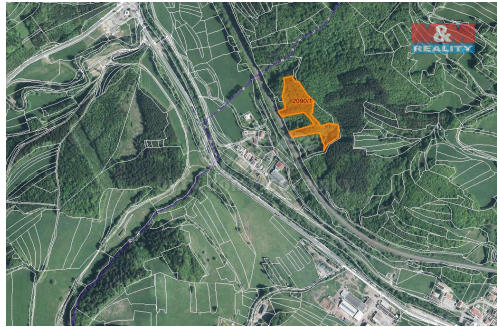

Prodej lesa, 11283 m², Lužná u Vsetína

75611, Lužná

**665 697 Kč**

za nemovitost

výrazná sleva. V případě více zájemců může RK využít pro výběr kupujícího formu aukce.

Vyřizuje

Sychrová Ivana**Tel.:** 800 100 446**GSM:** 296 399 006**E-mail:** info@mmreality.cz**Celková plocha:** 11 283 m²**Druh pozemku:** les**Umístění objektu:** okraj obce

POPIS NEMOVITOSTI: Nabízíme k prodeji lesní pozemky o celkové rozloze 11 283 m² v katastrálním území Lužná u Vsetína. Tyto lesy se nacházejí na okraji obce, což zajišťuje snadnou dostupnost a zároveň klidné prostředí ideální pro milovníky přírody. Lokalita je známá svým malebným okolím a čistým ovzduším. Po okraji lesa vede lesní cesta.