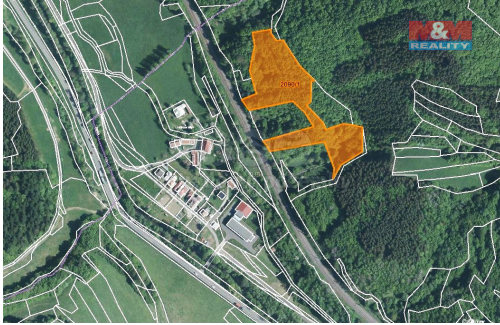

Prodej lesa, 11283 m², Lužná u Vsetína

75611, Lužná

**665 697 Kč**

za nemovitost

výrazná sleva. V případě více zájemců může RK využít pro výběr kupujícího formu aukce.

Vyřizuje

Sychrová Ivana**Tel.:** 800 100 446**GSM:** 296 399 006**E-mail:** info@mmreality.cz**Celková plocha:** 11 283 m²**Druh pozemku:** les**Umístění objektu:** okraj obce

POPIS NEMOVITOSTI: Nabízíme k prodeji lesní pozemky o celkové rozloze 11 283 m² v katastrálním území Lužná u Vsetína. Tyto lesy se nacházejí na okraji obce, což zajišťuje snadnou dostupnost a zároveň klidné prostředí ideální pro milovníky přírody. Lokalita je známá svým malebným okolím a čistým ovzduším. Po okraji lesa vede lesní cesta.