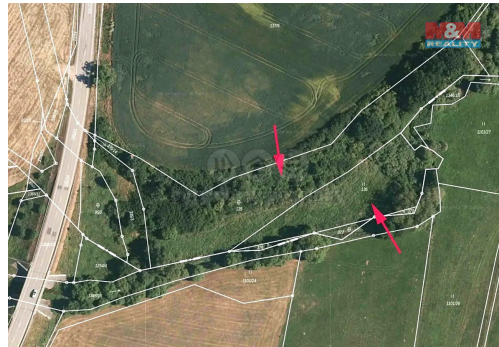

## Prodej louky, 8600 m<sup>2</sup>, Bavorov-Blanice

38773, Bavorov

**593 400 Kč**

za nemovitost

výrazná sleva, cena 69,- Kč/m<sup>2</sup>. V případě více zájemců může RK využít pro výběr kupujícího formu aukce.

**POPIS NEMOVITOSTI:** Prodej pozemků o celkové výměře 8600 m<sup>2</sup> v k.ú. Blanice. Jedná se o louku s porostem stromů, po okraji protéká Dubský potok, parc.č. 135 a 136, přímo přístupné z hlavní silnice. K tomu jsou ještě dva menší pozemky také u hlavní silnice (vhodné pro umístění reklamy), parc.č. 101 a 139/2. Pozemek 136 možno prodat samostatně.