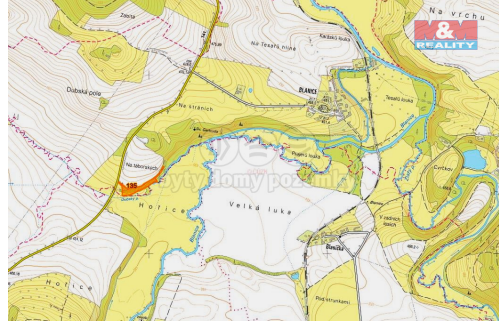

## Prodej louky, 8600 m<sup>2</sup>, Bavorov-Blanice

38773, Bavorov

**593 400 Kč**

za nemovitost

výrazná sleva, cena 69,- Kč/m<sup>2</sup>. V případě více zájemců může RK využít pro výběr kupujícího formu aukce.

**POPIS NEMOVITOSTI:** Prodej pozemků o celkové výměře 8600 m<sup>2</sup> v k.ú. Blanice. Jedná se o louku s porostem stromů, po okraji protéká Dubský potok, parc.č. 135 a 136, přímo přístupné z hlavní silnice. K tomu jsou ještě dva menší pozemky také u hlavní silnice (vhodné pro umístění reklamy), parc.č. 101 a 139/2. Pozemek 136 možno prodat samostatně.