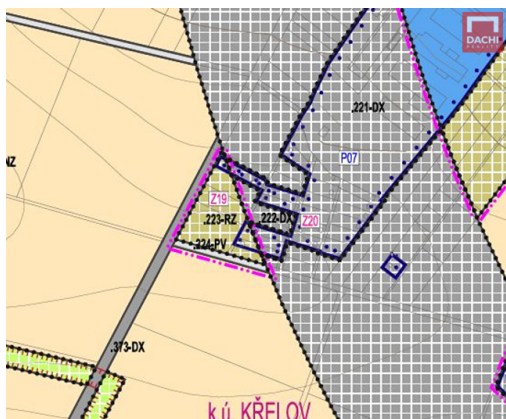

Prodej zahrady v obci Křelov - Břuchotín

Křelov-Břuchotín

Neuvedeno za nemovitost

informaci k ceně v RK
DACHI

Vyřizuje

Marcela Kummerová

Tel.: +420 736 532 201

GSM: 774322461

E-mail:

marcela.kummerova@dachi.cz

Celková plocha: 710 m²

Umístění objektu: okraj obce

Druh pozemku: zahrada

Komunikace: asfaltová

POPIS NEMOVITOSTI: Nabízíme k prodeji pozemek o celkové ploše 701 m², situovaný v oblasti Křelov-Břuchotín, okres Olomouc.

Tento pozemek klasifikovaný jako zahrada- zemědělský půdní fond 1 třídy ochrany.

Díky svému umístění v klidné části obce Křelov, necelých 10 kilometrů od centra Olomouce, nabízí pozemek skvělou kombinací přírodního prostředí a výhodné dostupnosti do městského aglomerace.

Plochy 223-RZ a 225-RZ v rámci rozvojových ploch Z19 a Z21 v Křelově) - rozvojové území v jihozápadní části Křelova; plochy ve vazbě na stávající zahrádkářské osady; z velké části slouží pro možné dotvoření stávajících osad rekreačními objekty.