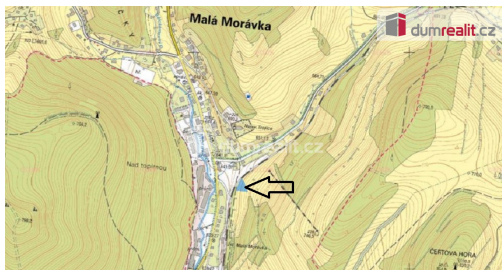

Prodej, pozemek, 1718m², Malá Morávka

79336, Malá Morávka

Neuvedeno
za nemovitost

Vyřizuje
Ing. Jarmila Špirutová
Tel.: 734 222 111
GSM: 739 123 332
E-mail:
spirutova@dumrealit.cz

Celková plocha: 1 718 m²

Druh pozemku: pro bydlení

Energetická náročnost: G - Mimořádně nehospodárná

POPIS NEMOVITOSTI: Dovolte mi Vám představit stavební pozemek o výměře 1718m² v obci Malá Morávka. Jedná se pozemek s parcelním číslem 588/1, obec Malá Morávka [597601], k. ú. Malá Morávka [690236]. Pozemek leží v území urbanizovaném - U, zóna čistého bydlení - BR. Jedná se o klasifikaci plochy v zóně BR/c - což je plocha určena k územnímu rozvoji dle stanovené funkční regulace zóny BR. Pozemek lze dle územního plánu obce Malá Morávka, Karlov pod Pradědem využít k bydlení v rodinných domech, zřízení maloobchodu, veřejného stravování ubytování (penziony) a dalších nerušících služeb sloužících k obsluze daného území; plochy zahrad; garážování vozidel. Funkčně nepřipustné jsou stavby pro rodinnou rekreaci, velkokapacitní chov hospodářských zvířat, stavby pro výrobu a skladování, stavby malých vodních elektráren, aj.

Pozemek je součástí vesnické památkové zóny a k možnosti a podmínkám výstavby je nutné závazné stanovisko památkové péče.

Pozemek je trojúhelníkového tvaru a leží v mírně svažitém terénu.

Obec Malá Morávka a její místní část Karlov pod Pradědem představuje jednu z největších turistických a lyžařských oblastí v Jeseníkách. V zimním jsou zde rozsáhlé možnosti lyžařských aktivit a v letním pak možnosti turistické a cykloturistické. Obec se nachází také v blízkosti lázni Karlová Studánka. Ev. číslo: 633387.