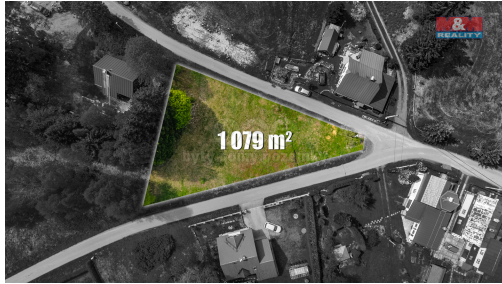

Prodej pozemku k bydlení, 1079 m², Josefův Důl

46844, Josefův Důl

3 999 990 Kč
za nemovitost

Vyřizuje

Veselý Lukáš**Tel.:** 800 100 446**GSM:** 296 399 006**E-mail:** info@mmreality.cz**Celková plocha:** 1 079 m²**Druh pozemku:** pro bydlení**Umístění objektu:** klidná část obce

POPIS NEMOVITOSTI: Nabízíme k prodeji slunný pozemek o výměře 1 079 m² v klidné části obce Josefův Důl - Antonínov, v srdci Jizerských hor. Pozemek je dle územního plánu určen k výstavbě rodinného domu, ideální pro trvalé bydlení nebo rekreační účely. Nachází se v mírném svahu s krásným výhledem do okolní přírody a výbornou dostupností - asfaltová příjezdová cesta zajištěna. Inženýrské sítě (voda, kanalizace, elektřina a plyn) jsou v dosahu pozemku. Lokalita nabízí klid, přírodu i blízkost lyžařských areálů a turistických tras. Neváhejte mě kontaktovat pro bližší informace.