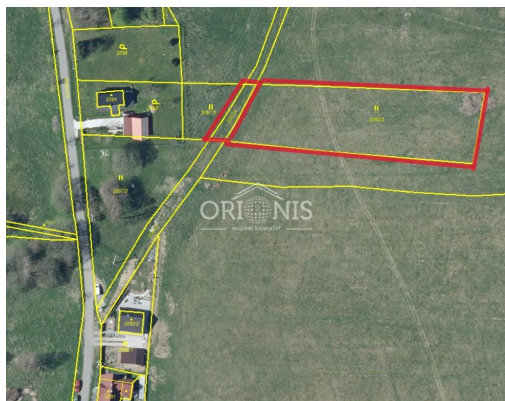

Prodej pozemku 2524m², Jiráskova, Vejprty, Krušné hory

Jiráskova, 43191, Vejprty

190 Kč
za m²

Vyřizuje

Alena Škrdle

Tel.: +420 724657421

GSM: +420 724657421

E-mail:

alena.skrdle@orionis.cz

Celková plocha: 2 524 m²

Druh pozemku: zemědělská

POPIS NEMOVITOSTI: Nabízíme k prodeji krásný pozemek o rozloze 2524 m² v malebné obci Vejprty v Krušných horách. Pozemek je veden v územním plánu jako plocha zemědělská trvalý travní porost. Nachází se v klidné lokalitě v blízkosti lesa, poblíž ulice Jiráskova.