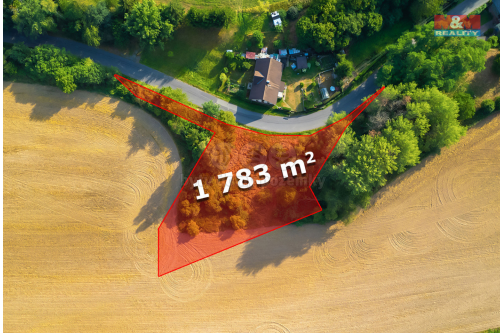

Prodej louky, 2833 m², Dubá - Dřevčice

47141, Dubá

195 000 Kč
za nemovitost

Vyřizuje

Horák Josef**Tel.:** 800 100 446**GSM:** 296 399 006**E-mail:** info@mmreality.cz**Celková plocha:** 2 833 m²**Druh pozemku:**

trvalý travní porost

Umístění objektu: klidná část obce

POPIS NEMOVITOSTI: Nabízíme vám ke koupi soubor 4 pozemků o celkové výměře 2833 m² v katastrálním území Dřevčice. Pozemky tvoří následně pak 2 samostatné celky. Dle katastru jsou všechny pozemky vedeny jako "ostatní plocha". Dle územního plánu jsou 3 pozemky vedeny jako "plochy smíšené nezastavitelného územní" (NS). Pozemky jsou vhodné jako investice, 2 pozemky jsou vhodné i pro včelaře. Případné financování vám zajistíme. Pozemek je svažitý. Vyznačení pozemku je pouze orientační. Více informací v RK.