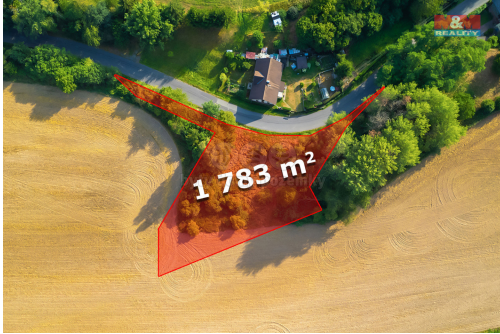

Prodej louky, 2833 m², Dubá - Dřevčice

47141, Dubá

195 000 Kč
za nemovitost

Vyřizuje

Horák Josef**Tel.:** 800 100 446**GSM:** 296 399 006**E-mail:** info@mmreality.cz**Celková plocha:** 2 833 m²**Druh pozemku:** trvalý travní porost**Umístění objektu:** klidná část obce

POPIS NEMOVITOSTI: Nabízíme vám ke koupi soubor 4 pozemků o celkové výměře 2833 m² v katastrálním území Dřevčice. Pozemky tvoří následně pak 2 samostatné celky. Dle katastru jsou všechny pozemky vedeny jako "ostatní plocha". Dle územního plánu jsou 3 pozemky vedeny v jako "plochy smíšené nezastavitelného územní" (NS). Pozemky jsou vhodné jako investice, 2 pozemky jsou vhodné i pro včelaře. Případné financování vám zajistíme. Pozemek je svažitý. Vyznačení pozemku je pouze orientační. Více informací v RK.